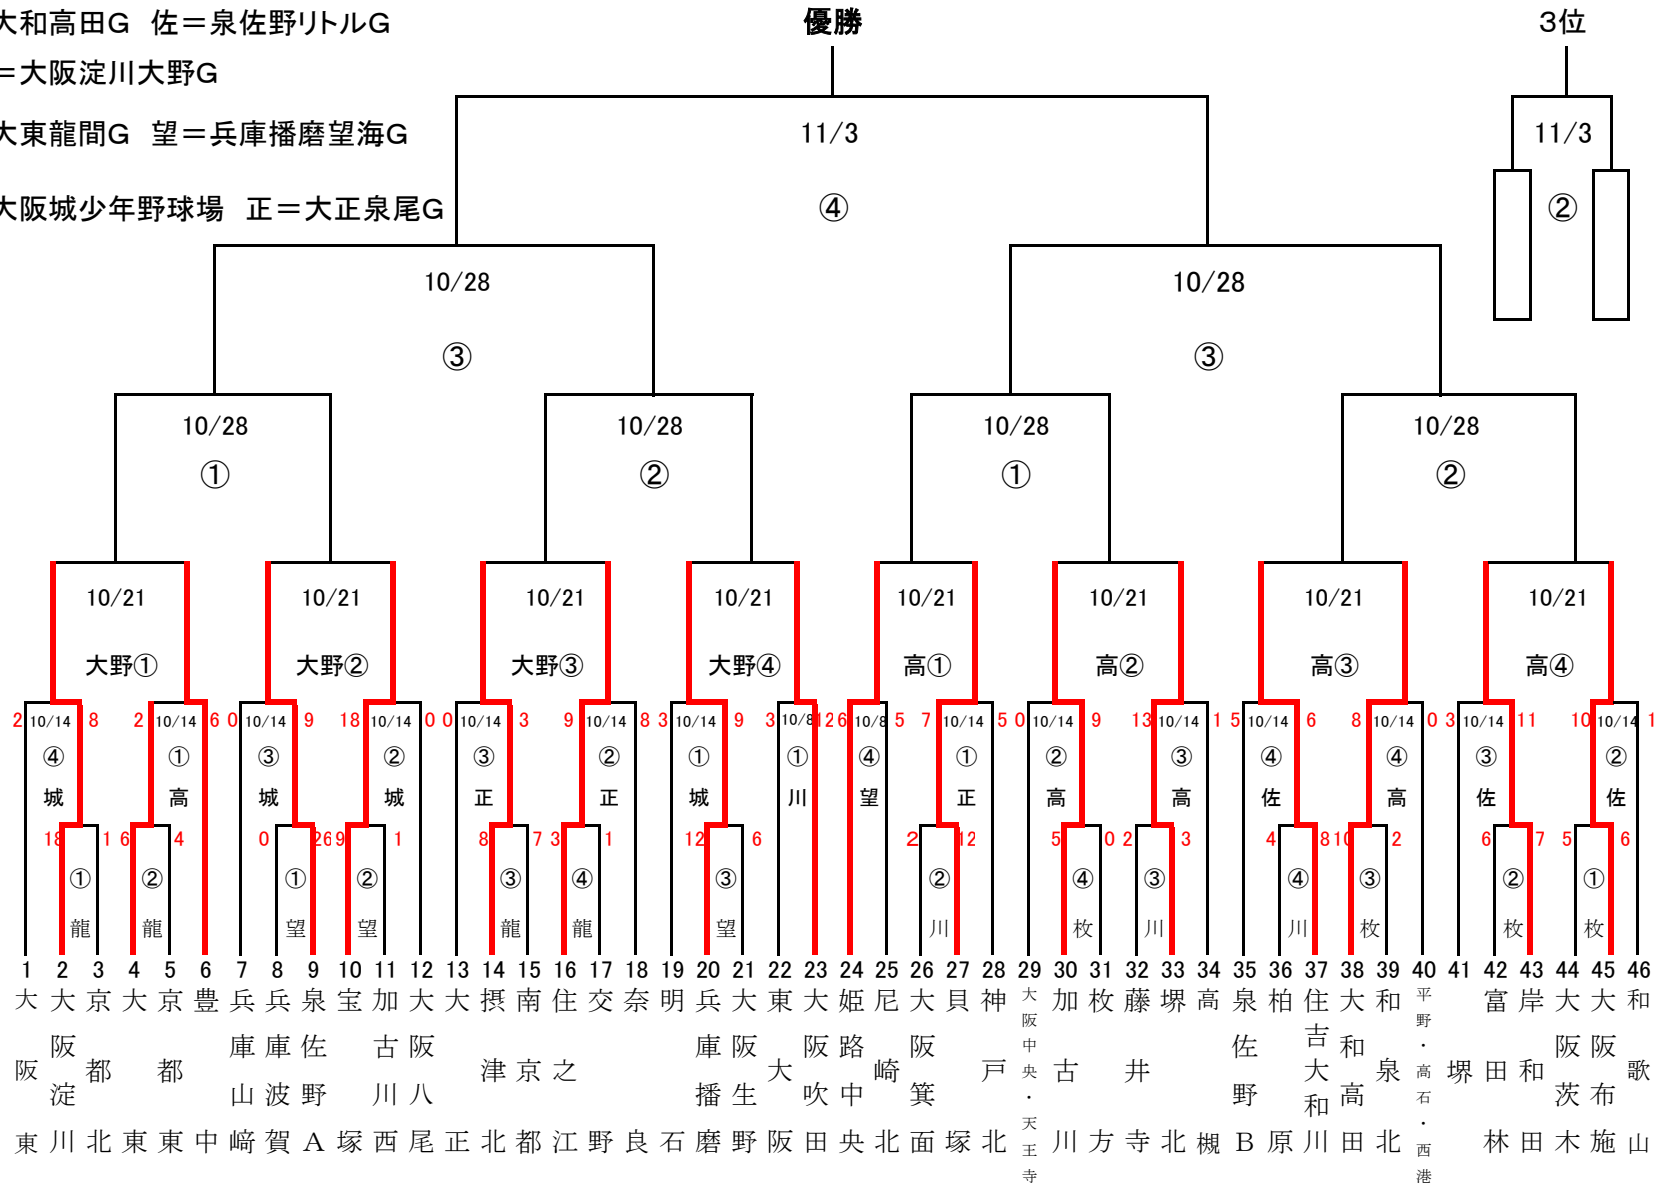

2013年度 第28回ゼット杯争奪リトルリーグ関西連盟秋季大会

高=大和高田G 佐=泉佐野リトルG

大野=大阪淀川大野G

龍=大東龍間G 望=兵庫播磨望海G

城=大阪城少年野球場 正=大正泉尾G

10月21日

① 8:30~

10月14日

全てのグラウンド

① 8:30

② 10:00

③ 11:30

④ 13:00

10/8.

龍間・枚方

① 8:30~

望海・川北

① 9:00~