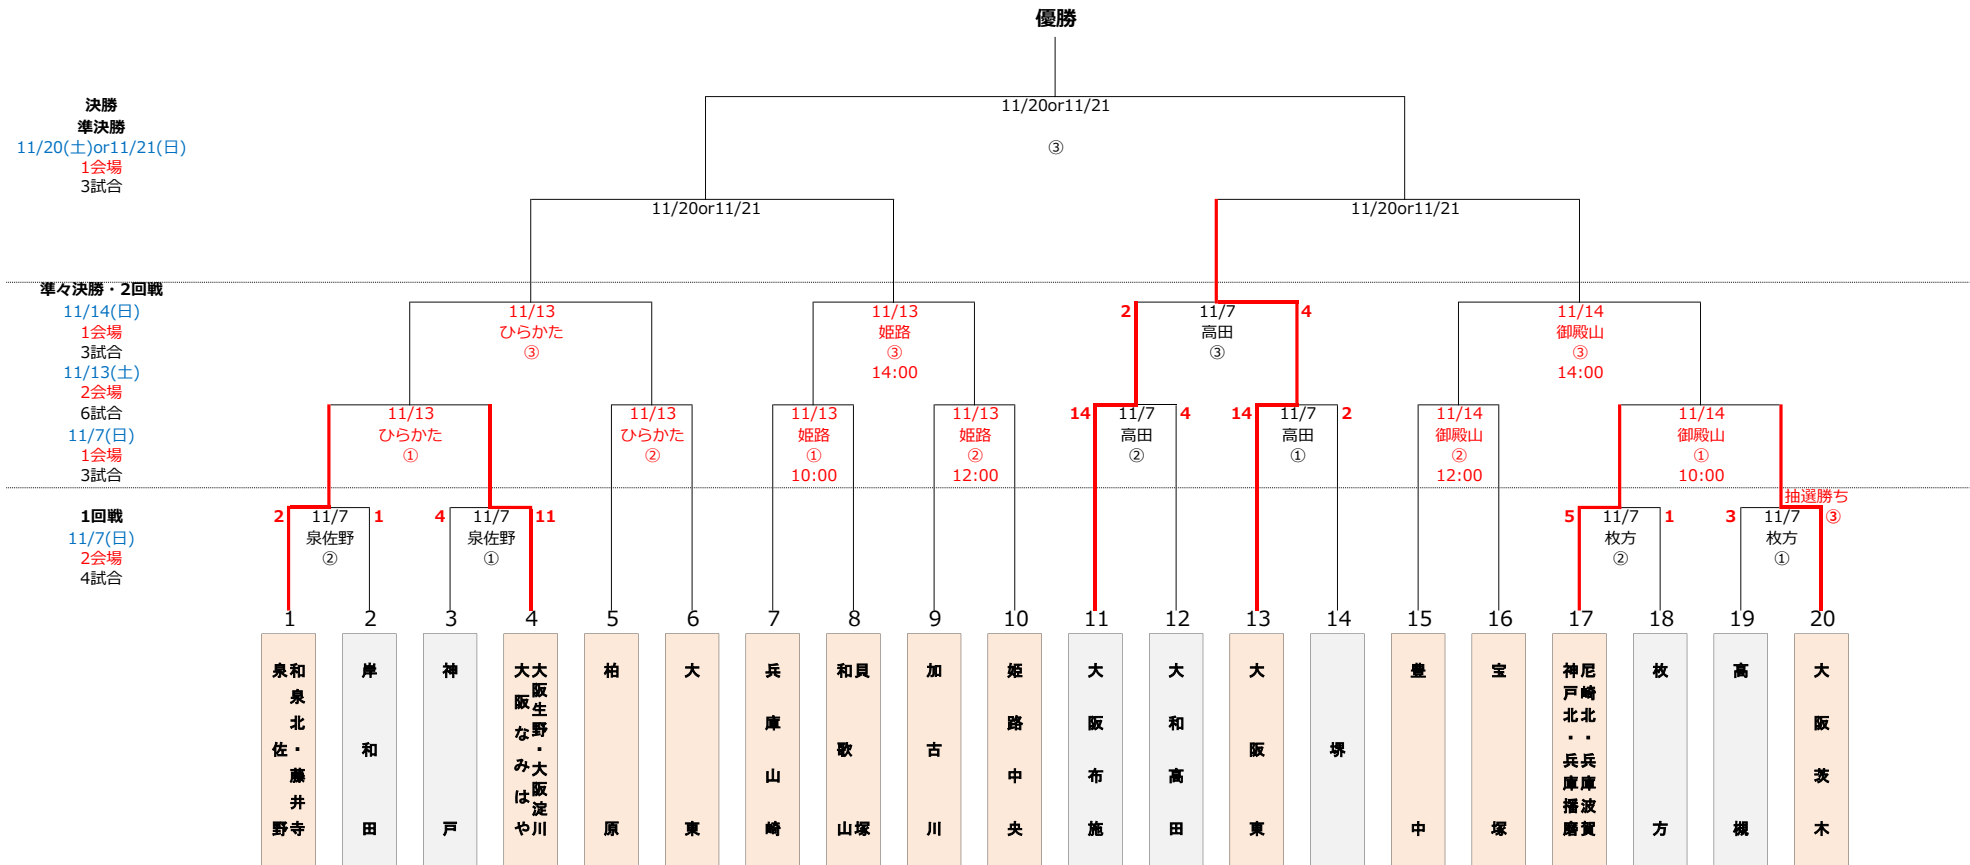

# 2022年度 サンスポカップ・エスエスケイ旗争奪リトルリーグ関西連盟選手権大会 インターメディアット部門

(※) 本戦の抽選番号の若番を一塁側ベンチとする

第1試合 ① 9:00~  
第2試合 ② 11:00~  
第3試合 ③ 13:00~

【関西小学生硬式野球選手権大会への出場チームについて】  
準決勝進出4チームに代表権を与える

【NOMOカップへの出場チームについて】  
準々決勝敗退チームの中からNOMOカップへ出場希望チームによる代表決定戦を実施  
4チーム希望の場合 : 4チームによる代表決定戦  
3チーム希望の場合 : 3チームによる総当たり戦  
2チーム希望の場合 : 代表決定戦なし