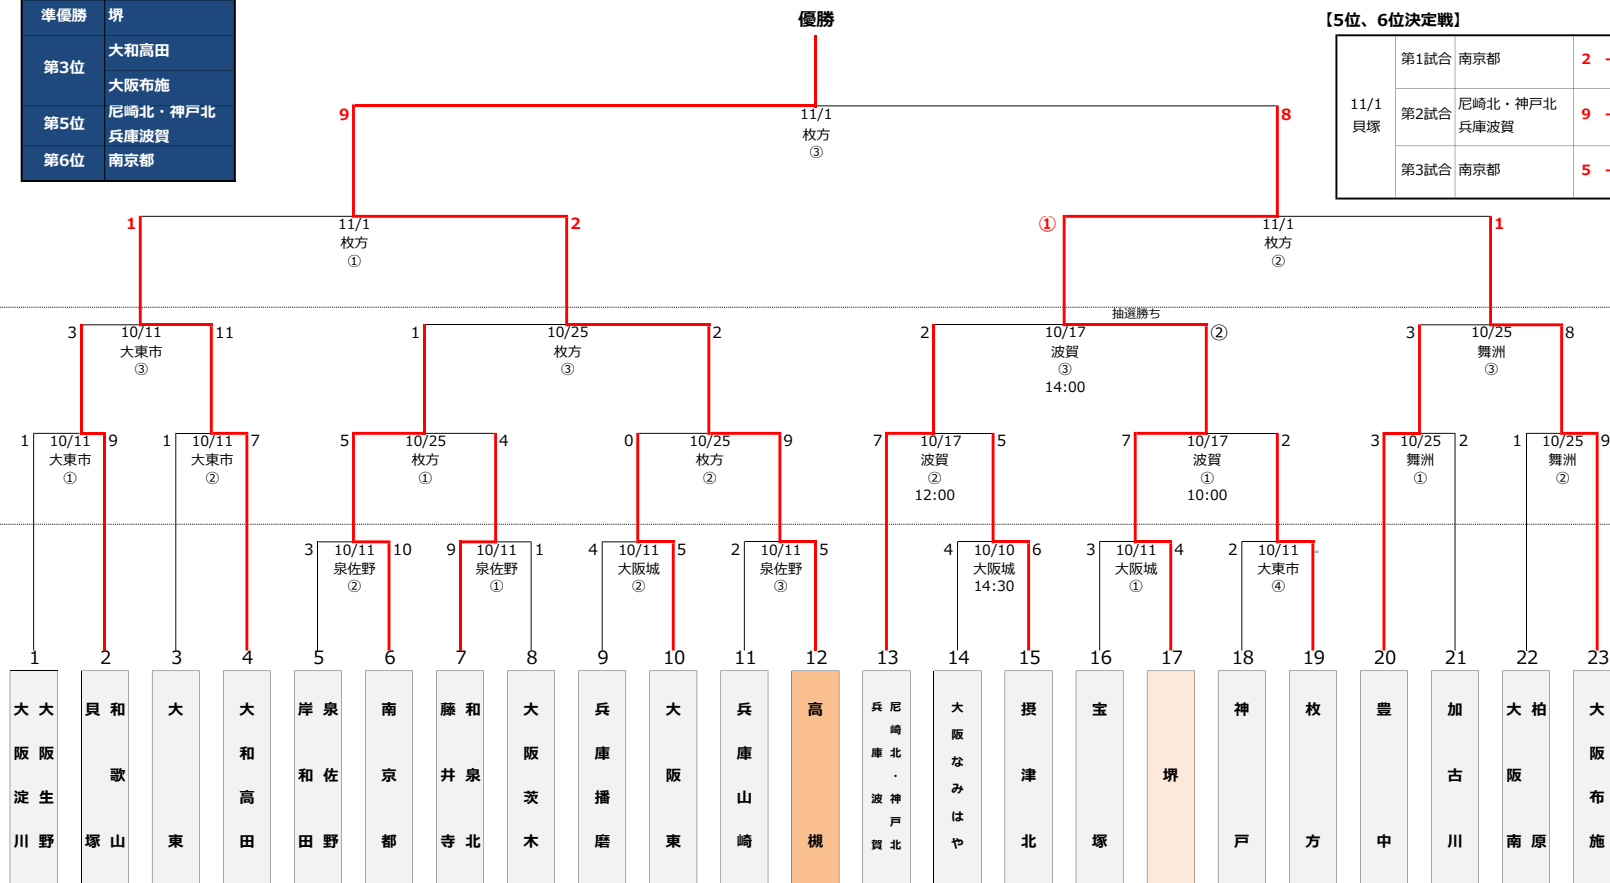

決勝
準決勝
11/1(日)
1会場
3試合

5位・6位決定戦
11/1(日)
1会場
3試合

準々決勝
2回戦
10/25(日)
2会場
6試合

10/17(土)
1会場
3試合

10/11(日)
1会場
3試合

1回戦
10/11(日)
3会場
6試合

10/10(土)
1会場
1試合

【試合会場】

北部ブロック

枚方 : 枚方リトルシニアG
高田 : 大和高田リトルリーグG
大東市 : 龍間ぐりーんふいーど
電間 : 大東電間リトルリーグ

中央ブロック

大正 : 大正泉尾球場
大阪城 : 大阪城硬式少年野球場
大野 : 淀川大野G
舞洲 : 大阪シティ信用金庫スタジアム(舞洲ベースボールスタジアム)

南部ブロック

泉佐野 : 泉佐野リトルリーグG
貝塚 : 貝塚リトルリーグG

西部ブロック

望海A : 播磨望海G-A面
望海B : 播磨望海G-B面
波賀 : 波賀総合スポーツ公園野球場(メイプルスタジアム)

(※) 本戦の抽選番号の若番を一塁側ベンチとする

【試合時間】

第1試合 ① 9:00~
第2試合 ② 11:00~
第3試合 ③ 13:00~
第4試合 ④ 15:00~

【関西小学生硬式野球選手権大会への出場チームについて】

準決勝進出4チームに代表権を与える
【NOMOカップへの出場チームについて】
準々決勝敗退チームの中からNOMOカップへ出場希望チームによる代表決定戦を実施
4チーム希望の場合 : 4チームによる代表決定戦
3チーム希望の場合 : 3チームによる総当たり戦
2チーム希望の場合 : 代表決定戦なし