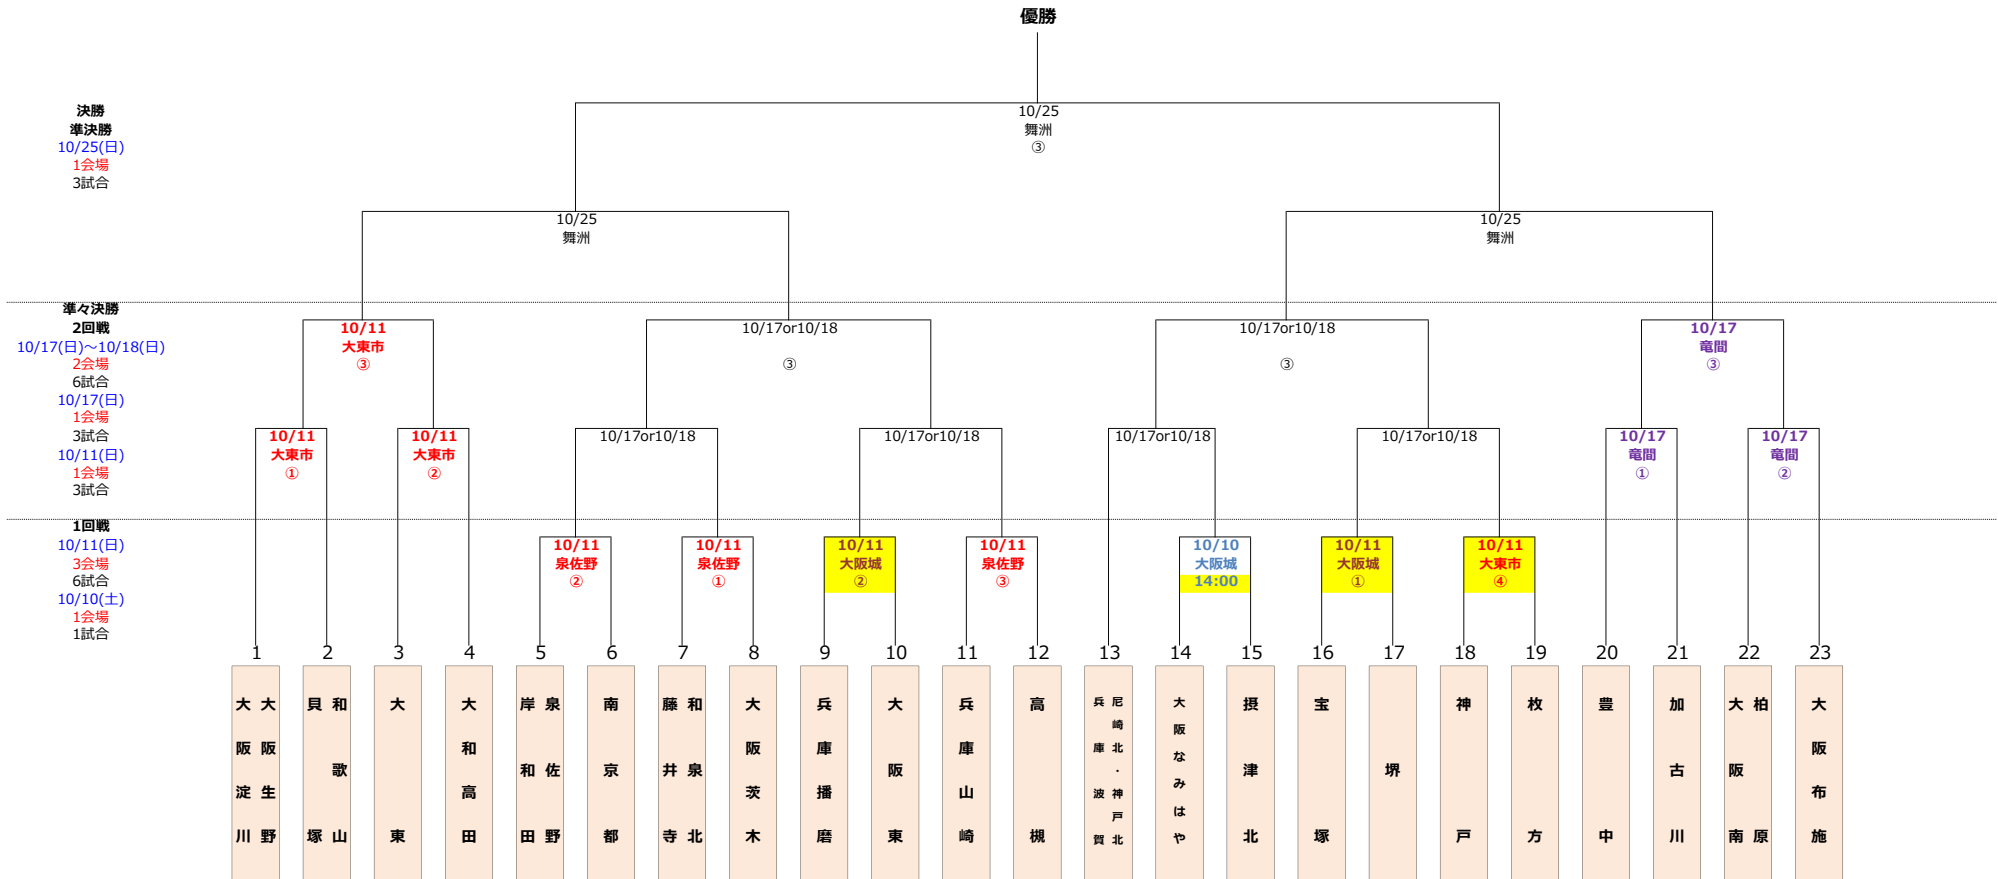

2021年度 サンスポカップ・エスエスケイ旗争奪リトルリーグ関西連盟選手権大会 インターメディアエイト部門

【試合会場】

- 北部ブロック**
 - 枚方 : 枚方リトルシニアG
 - 高田 : 大和高田リトルリーグG
 - 大東市 : 龍間ぐりーんふいーど
- 中央ブロック**
 - 大正 : 大正泉尾球場
 - 大阪城 : 大阪城硬式少年野球場
 - 大野 : 淀川大野G
 - 舞洲 : 大阪シティ信用金庫スタジアム
- 南部ブロック**
 - 泉佐野 : 泉佐野リトルリーグG
- 西部ブロック**
 - 望海A : 播磨望海G-A面
 - 望海B : 播磨望海G-B面

(※) 本戦の抽選番号の若番を一塁側ベンチとする

【試合時間】

- 第1試合 ① 9:00~
- 第2試合 ② 11:00~
- 第3試合 ③ 13:00~
- 第4試合 ④ 15:00~

【関西小学生硬式野球選手権大会への出場チームについて】

準決勝進出4チームに代表権を与える
【NOMOカップへの出場チームについて】
 準々決勝敗退チームの中からNOMOカップへ出場希望チームによる代表決定戦を実施
 4チーム希望の場合 : 4チームによる代表決定戦
 3チーム希望の場合 : 3チームによる総当たり戦
 2チーム希望の場合 : 代表決定戦なし