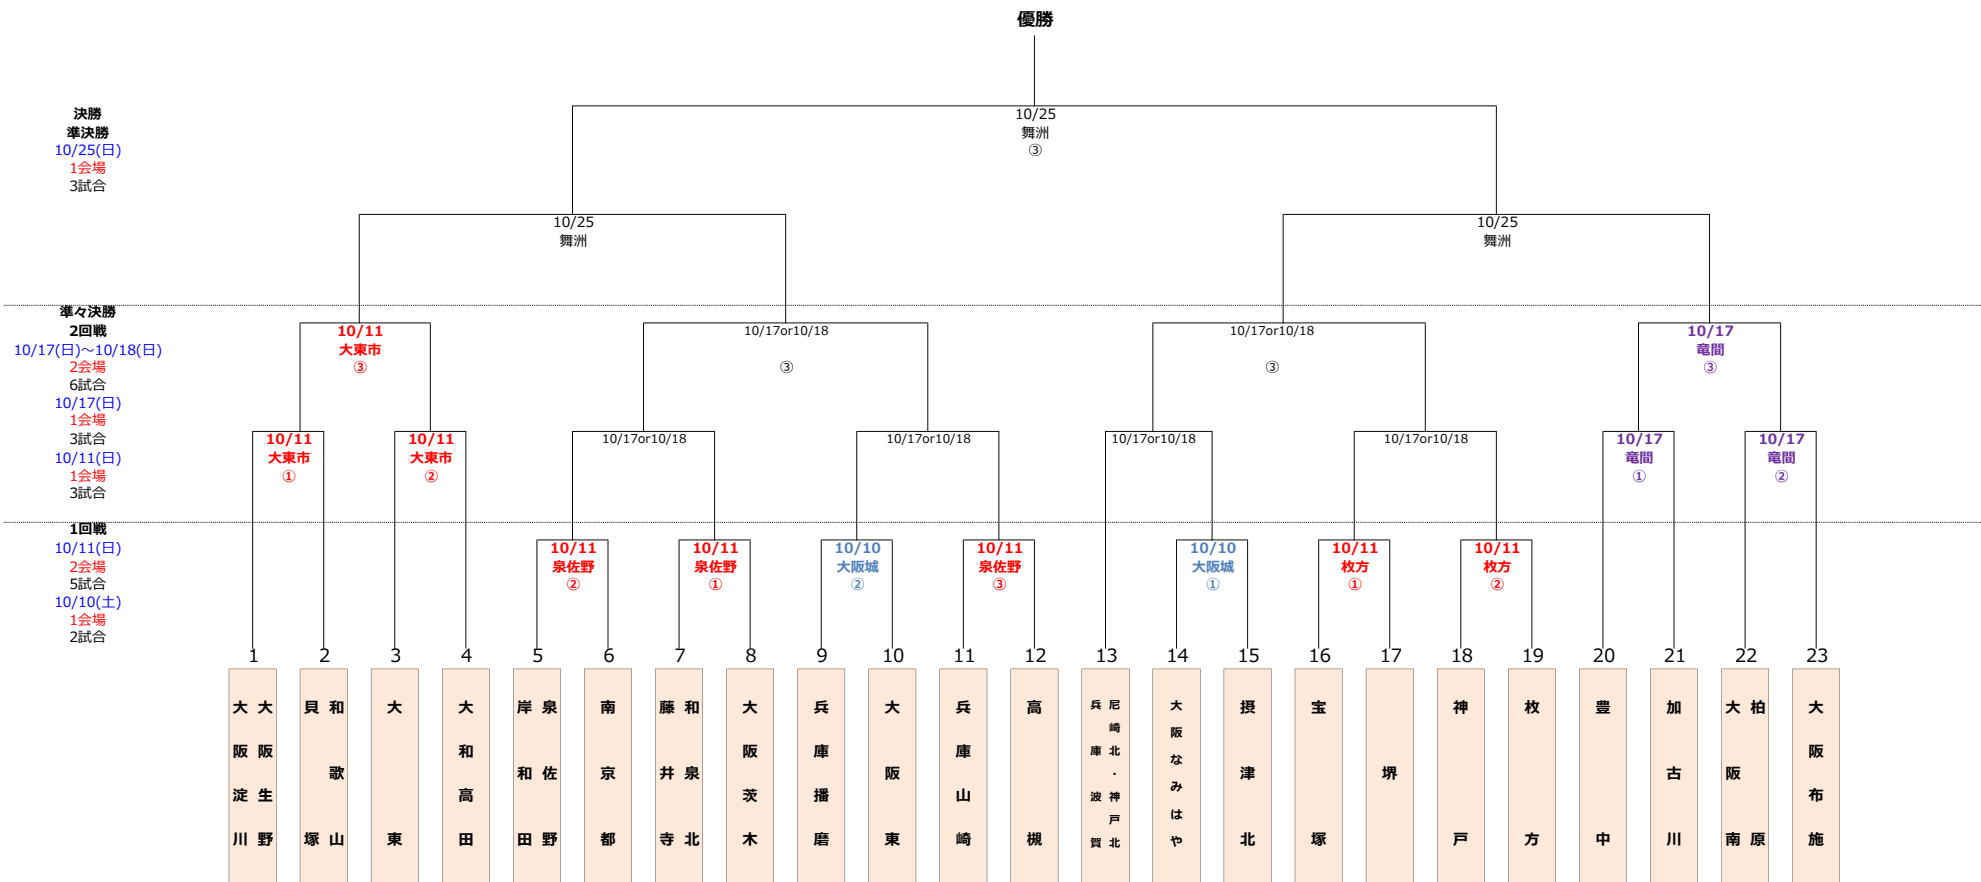

2021年度 サンスポカップ・エスエスケイ旗争奪リトルリーグ関西連盟選手権大会 インターメディアエイト部門

- 【試合会場】
- 北部ブロック
枚方 : 枚方リトルシニアG
高田 : 大和高田リトルリーグG
大東市 : 龍間ぐりーんふいーど
 - 中央ブロック
大正 : 大正泉尾球場
大阪城 : 大阪城硬式少年野球場
大野 : 淀川大野G
舞洲 : 大阪シティ信用金庫スタジアム
 - 南部ブロック
泉佐野 : 泉佐野リトルリーグG
 - 西部ブロック
望海A : 播磨望海G-A面
望海B : 播磨望海G-B面

- 【試合時間】
- 第1試合 ① 9:00~
 - 第2試合 ② 11:00~
 - 第3試合 ③ 13:00~

(※) 本戦の抽選番号の若番を一塁側ベンチとする

【関西小学生硬式野球選手権大会への出場チームについて】
準決勝進出4チームに代表権を与える
【NOMOカップへの出場チームについて】
準々決勝敗退チームの中からNOMOカップへ出場希望チームによる代表決定戦を実施
4チーム希望の場合 : 4チームによる代表決定戦
3チーム希望の場合 : 3チームによる総当たり戦
2チーム希望の場合 : 代表決定戦なし