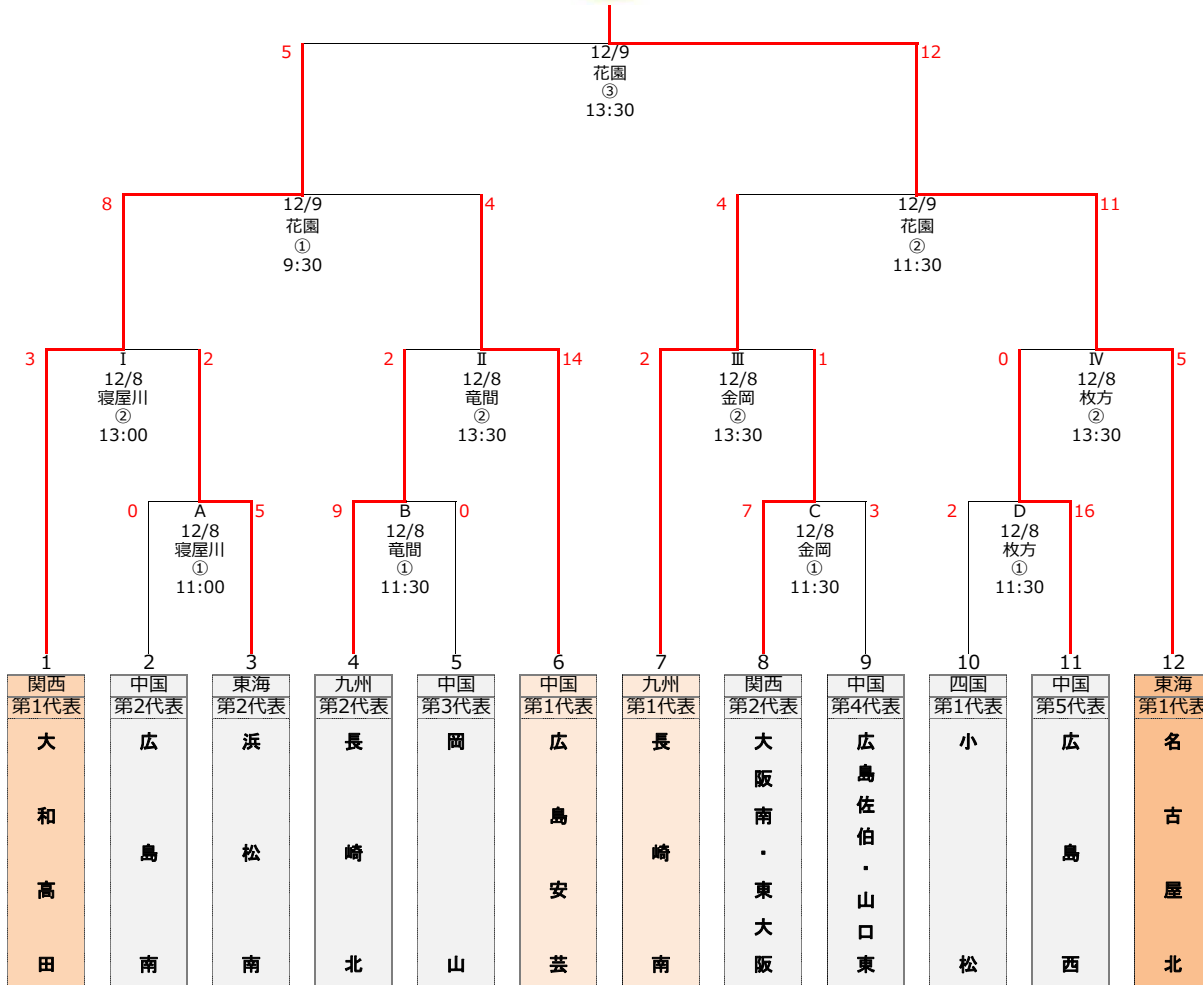

2019年度 ゼット杯争奪リトルリーグ野球西日本選抜大会

(※) 組合せの左側を一塁側ベンチとする。
 注意=遠方リーグを第1試合とする場合がある

12/8(土)の試合開始時間は目安で記載
 各球場到着時間により大会本部が決定とする