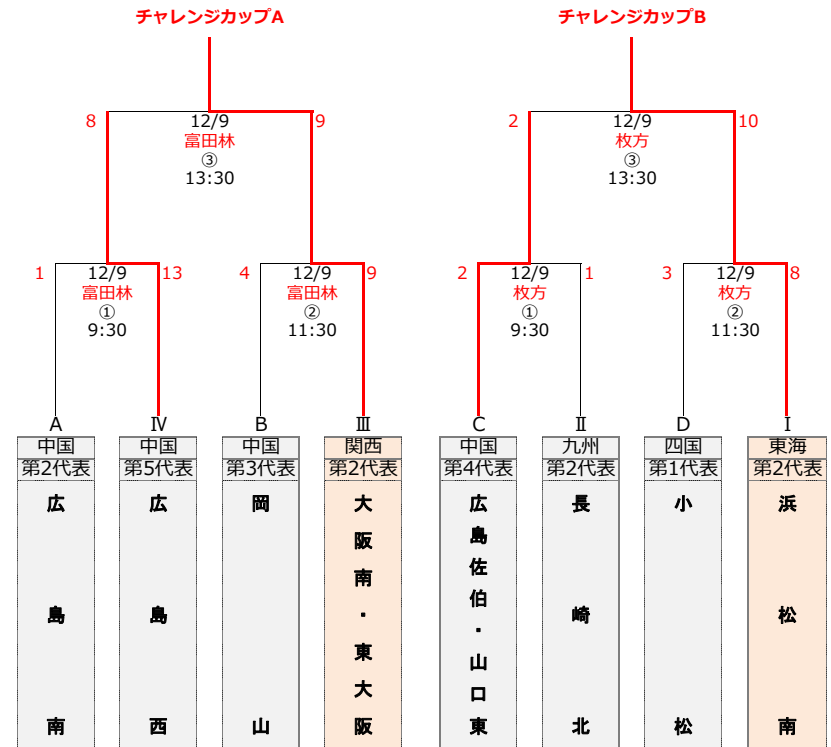

2019年度 ゼット杯争奪リトルリーグ野球西日本選抜大会

(※) 組合せの左側を一塁側ベンチとする。
 注意=遠方リーグを第1試合とする場合がある

12/8(土)の試合開始時間は目安で記載
 各球場到着時間により大会本部が決定とする