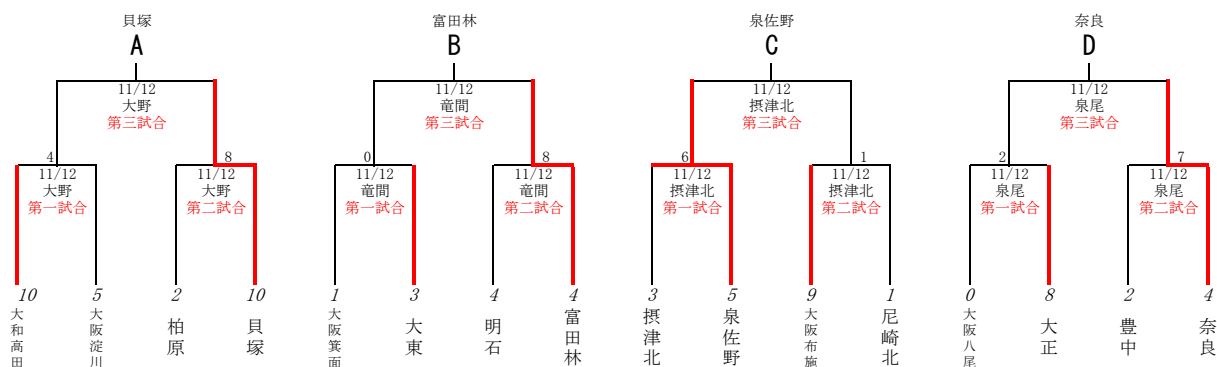

2012 大阪布施リトルリーグ結成30周年記念 第19回キキョウ旗争奪リトルリーグ野球大会

大会日程:平成23年11月12日(土)、13日(日)

大商大:大阪商業大学グラウンド
大野:大阪淀川リトルリーグ大野グラウンド...Aブロック
竜間:大東リトルリーグ竜間グラウンド...Bブロック
摂津北:摂津北リトルリーグ専用グラウンド...Cブロック
泉尾:大正リトルリーグ泉尾グラウンド...Dブロック

■試合開始時間
11月12日
①第1試合 11:00
②第2試合 13:00
③第3試合 15:00
11月13日
①第1試合 9:30
②第2試合 11:30
③第3試合 14:00
※第3試合は進行状況により
早まる場合があります

優勝・奈良リーグ

11月13日第1試合前に、A～Dの1位チームで抽選を行い決定します

開会式の最後にA～Dの各ブロックごとに抽選を行い決定します

A				B				C				D			
大	貝	柏	大	明	大	大	富	尼	泉	大	摂	大	大	豊	奈
阪	塚	原	和	石	阪	東	田	崎	佐	阪	津	阪	大	中	良
淀			高	面	箕		林	北	野	布	北	八	正		
川			田		面					施		尾			

◆ 大会要領 ◆

- ・日本リトルリーグのルールに準じて行います
- ・投手起用は旧ルールを採用します
- ・16チームによるトーナメント方式(3位決定戦を行いません)
- ・12日の試合及び13日の準決勝は4回8点差を持ってコールド試合とし
90分を超えて新しいイニングには入りません
- ・決勝戦のコールド試合、時間制限はありません
- ・規定の時間を超えて同点の場合は抽選により勝敗を決定します
- ・ベンチは組合せ表の斜体番号の若い方が一塁側です
- ・ホームランボールの交換球は不要です
- ・開会式時にローカルルールを大阪布施リトルリーグ審判部より説明します
- ・各リーグは試合時に審判員2名の手配をお願いします