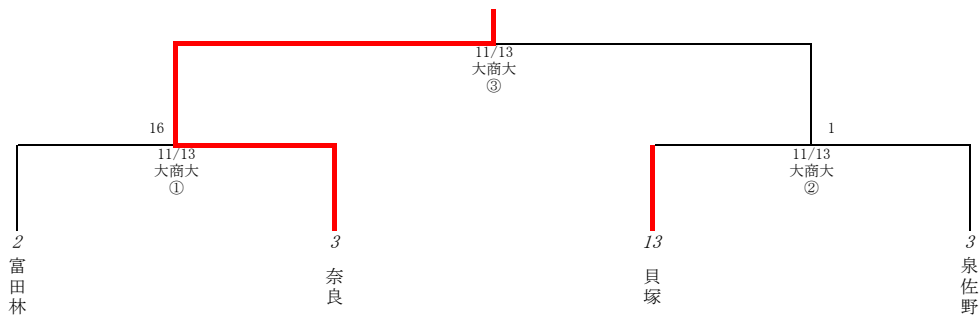

2012 大阪布施リトルリーグ結成30周年記念 第19回キキョウ旗争奪リトルリーグ野球大会

大会日程:平成23年11月12日(土)、13日(日)

大商大:大阪商業大学グラウンド
大野:大阪淀川リトルリーグ大野グラウンド...Aブロック
竜間:大東リトルリーグ竜間グラウンド...Bブロック
摂津北:摂津北リトルリーグ専用グラウンド...Cブロック
泉尾:大正リトルリーグ泉尾グラウンド...Dブロック

■試合開始時間
11月12日
①第1試合 11:00
②第2試合 13:00
③第3試合 15:00
11月13日
①第1試合 9:30
②第2試合 11:30
③第3試合 14:00
※第3試合は進行状況により
早まる場合があります

優勝・奈良リーグ

11月13日第1試合前に、A～Dの1位チームで抽選を行い決定します

開会式の最後にA～Dの各ブロックごとに抽選を行い決定します

A				B				C				D			
大	貝	柏	大	明	大	大	富	尼	泉	大	摂	大	大	豊	奈
阪	塚	原	和	石	阪	東	田	崎	佐	阪	津	阪	大	中	良
淀			高	面	箕		林	北	野	布	北	八	正		
川			田		面					施		尾			

◆ 大会要領 ◆

- ・日本リトルリーグのルールに準じて行います
- ・投手起用は旧ルールを採用します
- ・16チームによるトーナメント方式(3位決定戦を行いません)
- ・12日の試合及び13日の準決勝は4回8点差を持ってコールド試合とし
90分を超えて新しいイニングには入りません
- ・決勝戦のコールド試合、時間制限はありません
- ・規定の時間を超えて同点の場合は抽選により勝敗を決定します
- ・ベンチは組合せ表の斜体番号の若い方が一塁側です
- ・ホームランボールの交換球は不要です
- ・開会式時にローカルルールを大阪布施リトルリーグ審判部より説明します
- ・各リーグは試合時に審判員2名の手配をお願いします