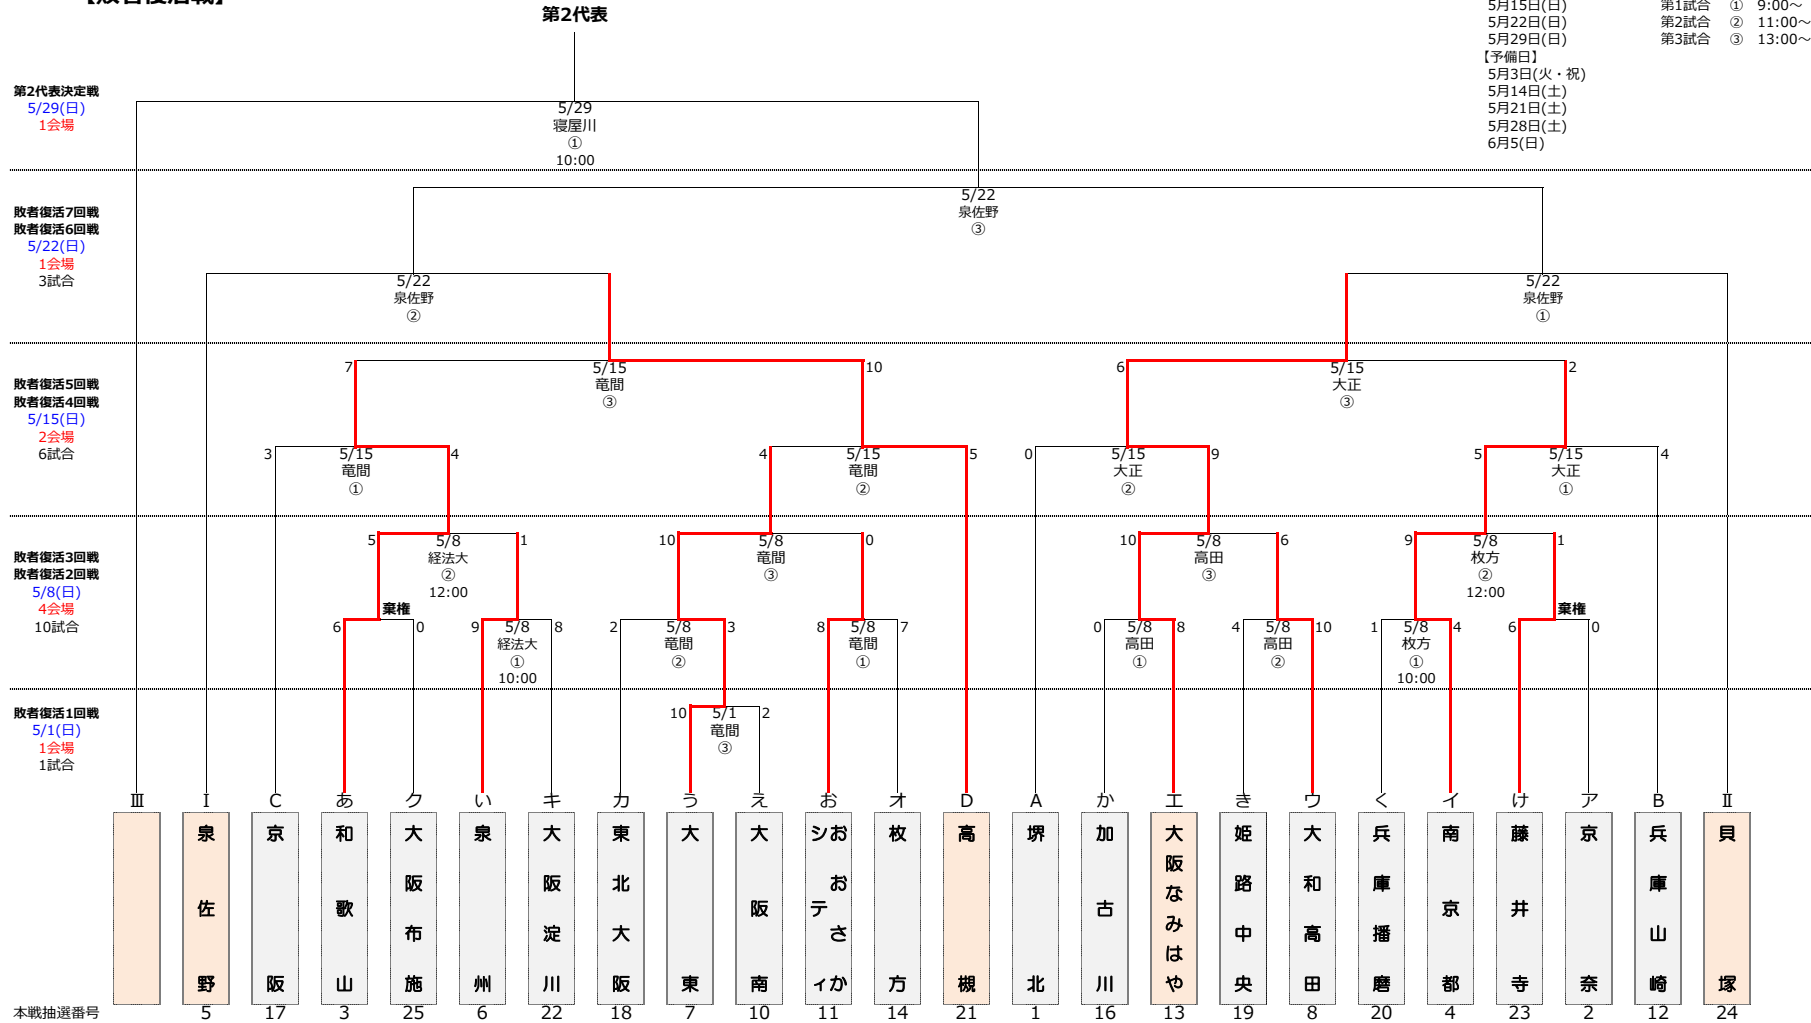

2016年度 JA共済杯 第50回全日本リトルリーグ野球選手権関西連盟大会

【大会日程】
4月29日(金・祝)
5月1日(日)
5月8日(日)
5月15日(日)
5月22日(日)
5月29日(日)
【予備日】
5月3日(火・祝)
5月14日(土)
5月21日(土)
5月28日(土)
6月5日(日)

【試合時間】
第1試合 ① 9:00~
第2試合 ② 11:00~
第3試合 ③ 13:00~

【敗者復活戦】

【試合会場】

北部ブロック
ひらかた：ひらかた東部スタジアム
枚方：枚方リトルシニアG
高田：大和高田リトルリーグG
電間：大東電間リトルリーグG
寝屋川：寝屋川公園第一野球場
(開場：8時30分)

中央ブロック
経法大：大阪経法大富田林G
大阪城：大阪城硬式少年野球場
大正：大正泉尾球場

南部ブロック
泉佐野：泉佐野リトルリーグG

西部ブロック
望海A：播磨望海G-A面

(※) 本戦の抽選番号の若番を一塁側ベンチとする。