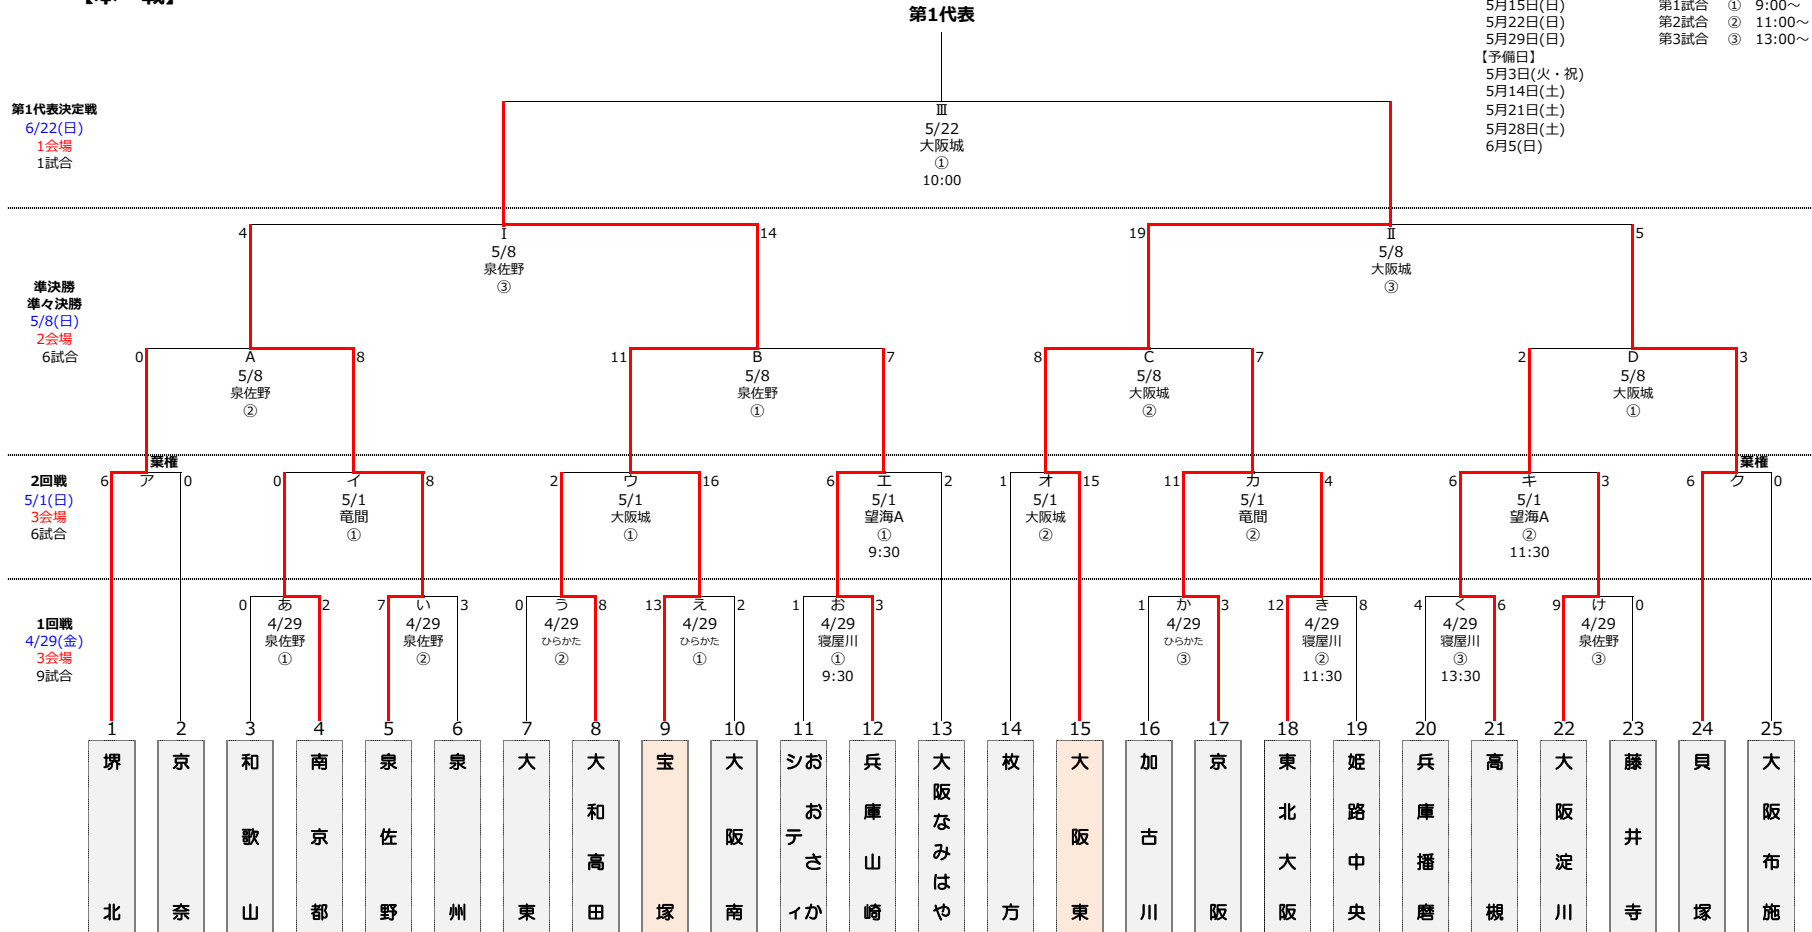

2016年度 JA共済杯 第50回全日本リトルリーグ野球選手権関西連盟大会

【本戦】

【大会日程】
4月29日(金・祝)
5月1日(日)
5月8日(日)
5月15日(日)
5月22日(日)
5月29日(日)
【予備日】
5月3日(火・祝)
5月14日(土)
5月21日(土)
5月28日(土)
6月5日(日)

【試合時間】
第1試合 ① 9:00~
第2試合 ② 11:00~
第3試合 ③ 13:00~

【試合会場】

北部ブロック
ひらかた：ひらかた東部スタジアム
枚方：枚方リトルシニアG
高田：大和高田リトルリーグG
電間：大東電間リトルリーグG
寝屋川：寝屋川公園第一野球場
(開場：8時30分)

中央ブロック
経法大：大阪経法大富田林G
大阪城：大阪城硬式少年野球場
大正：大正泉尾球場

南部ブロック
泉佐野：泉佐野リトルリーグG

西部ブロック
望海A：播磨望海G-A面

(※) 本戦の抽選番号の若番を一塁側ベンチとする。