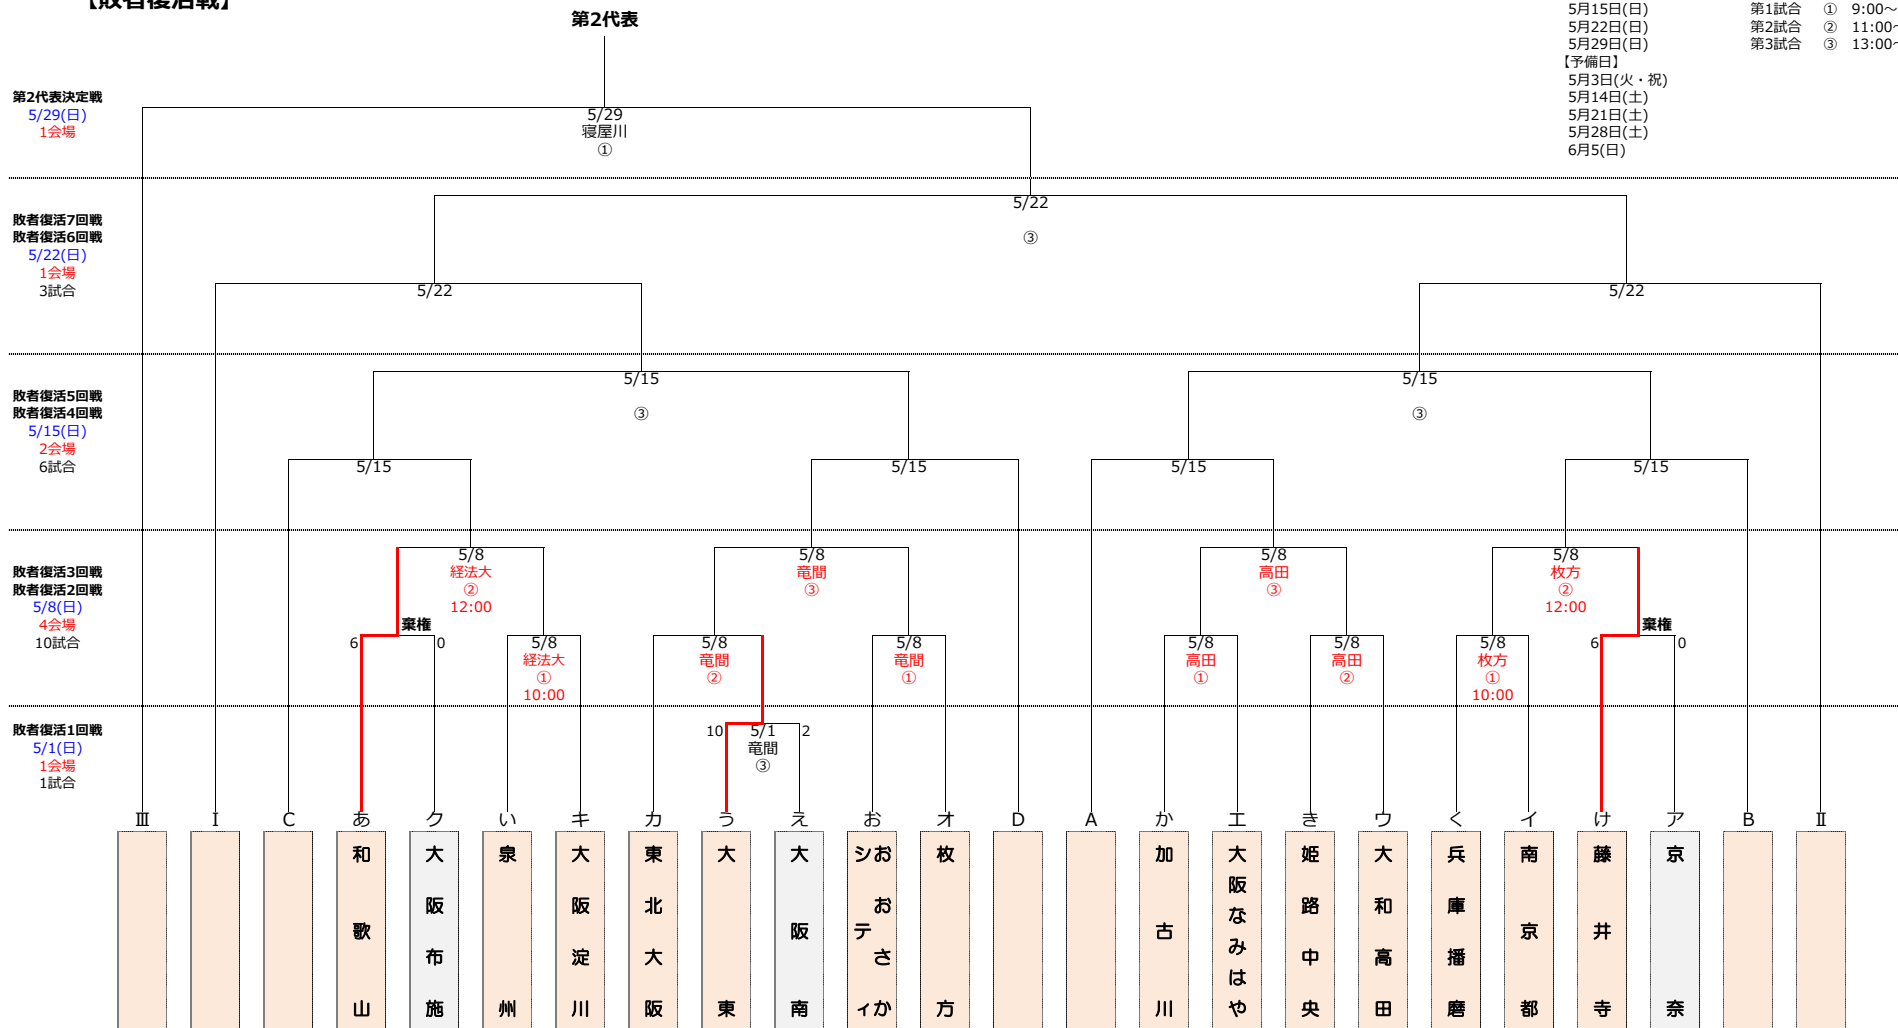

2016年度 JA共済杯 第50回全日本リトルリーグ野球選手権関西連盟大会

【大会日程】
4月29日(金・祝)
5月1日(日)
5月8日(日)
5月15日(日)
5月22日(日)
5月29日(日)
6月5日(日)

【試合時間】
第1試合 ① 9:00~
第2試合 ② 11:00~
第3試合 ③ 13:00~

【敗者復活戦】

【試合会場】

北部ブロック
ひらかた：ひらかた東部スタジアム
枚方：枚方リトルシニアG
高田：大和高田リトルリーグG
竜間：大東竜間リトルリーグG
寝屋川：寝屋川公園第一野球場

中央ブロック
経法大：大阪経法大富田林G
大阪城：大阪城硬式少年野球場
大野：淀川大野G

南部ブロック
泉佐野：泉佐野リトルリーグG
和歌山：和歌山リトルリーグG

西部ブロック
望海A：播磨望海G-A面
望海B：播磨望海G-B面

(※) 本戦の抽選番号の若番を一塁側ベンチとする。