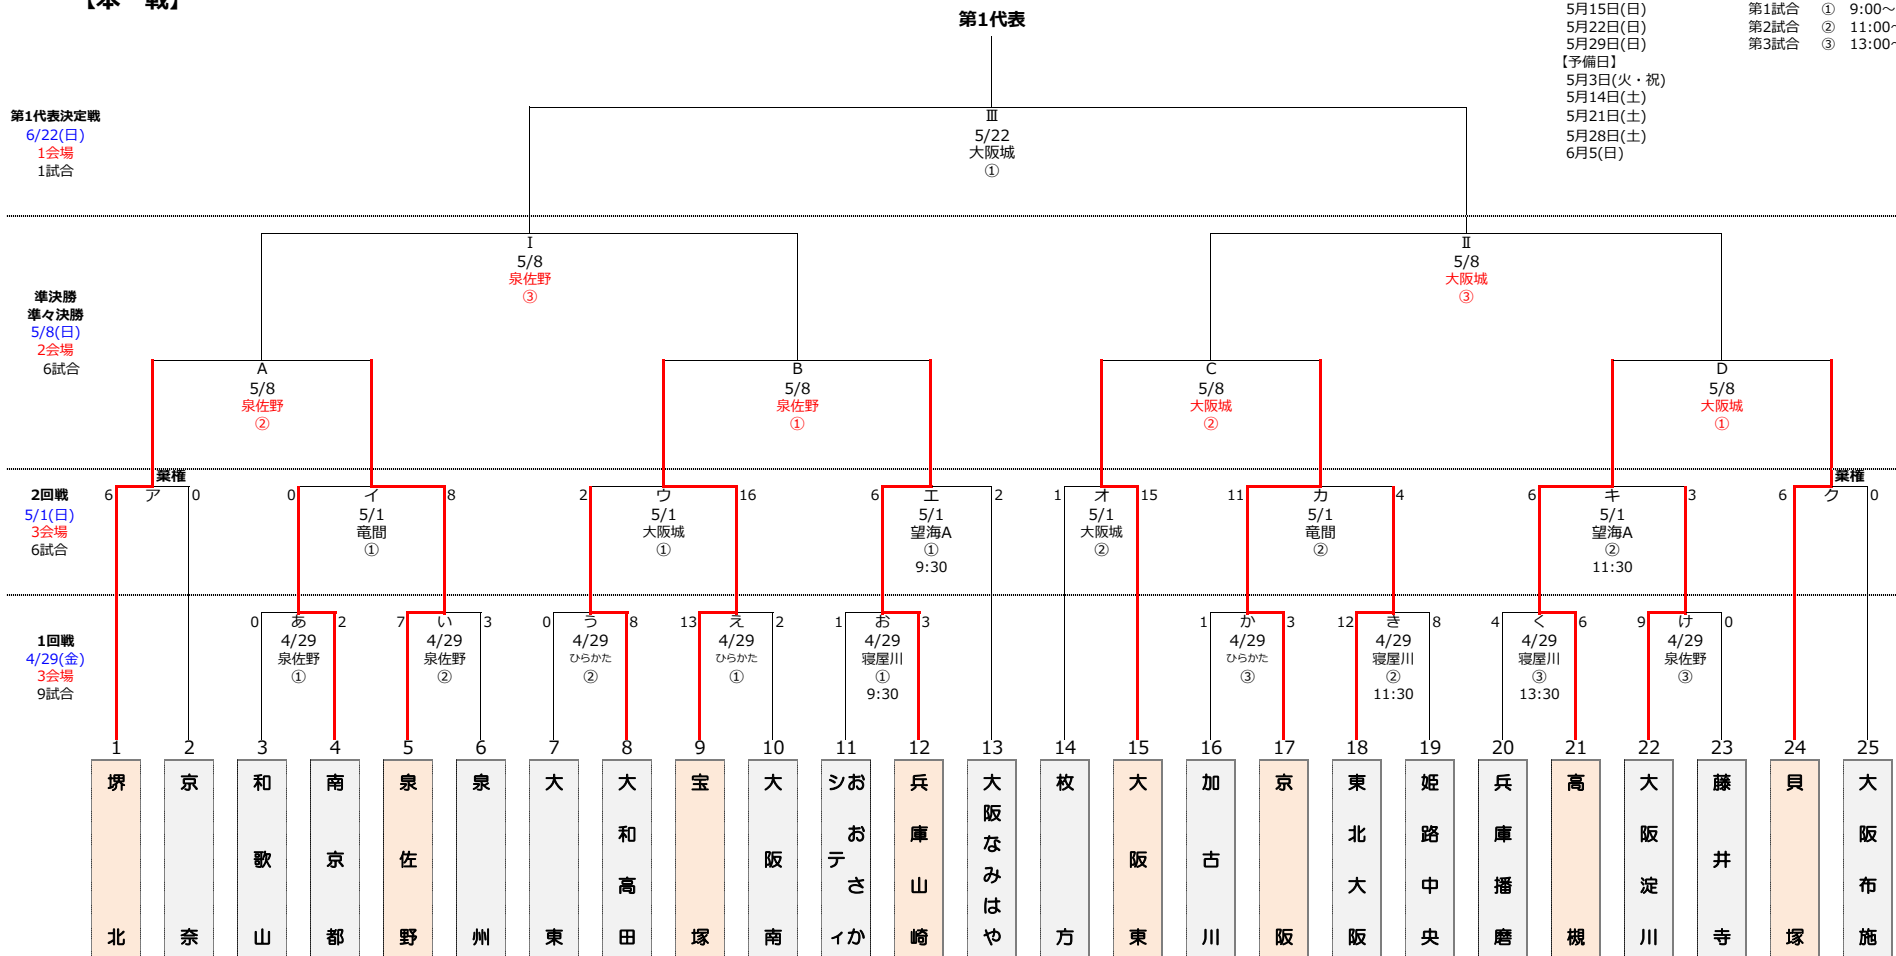

2016年度 JA共済杯 第50回全日本リトルリーグ野球選手権関西連盟大会

【本戦】

【大会日程】
4月29日(金・祝)
5月1日(日)
5月8日(日)
5月15日(日)
5月22日(日)
5月29日(日)
【予備日】
5月3日(火・祝)
5月14日(土)
5月21日(土)
5月28日(土)
6月5日(日)

【試合時間】
第1試合 ① 9:00~
第2試合 ② 11:00~
第3試合 ③ 13:00~

【試合会場】

北部ブロック
ひらかた：ひらかた東部スタジアム
枚方：枚方リトルシニアG
高田：大和高田リトルリーグG
竜間：大東竜間リトルリーグG
寝屋川：寝屋川公園第一野球場

中央ブロック
経法大：大阪経法大富田林G
大阪城：大阪城硬式少年野球場
大野：淀川大野G

南部ブロック
泉佐野：泉佐野リトルリーグG
和歌山：和歌山リトルリーグG

西部ブロック
望海A：播磨望海G-A面
望海B：播磨望海G-B面

(※) 本戦の抽選番号の若番を一塁側ベンチとする。