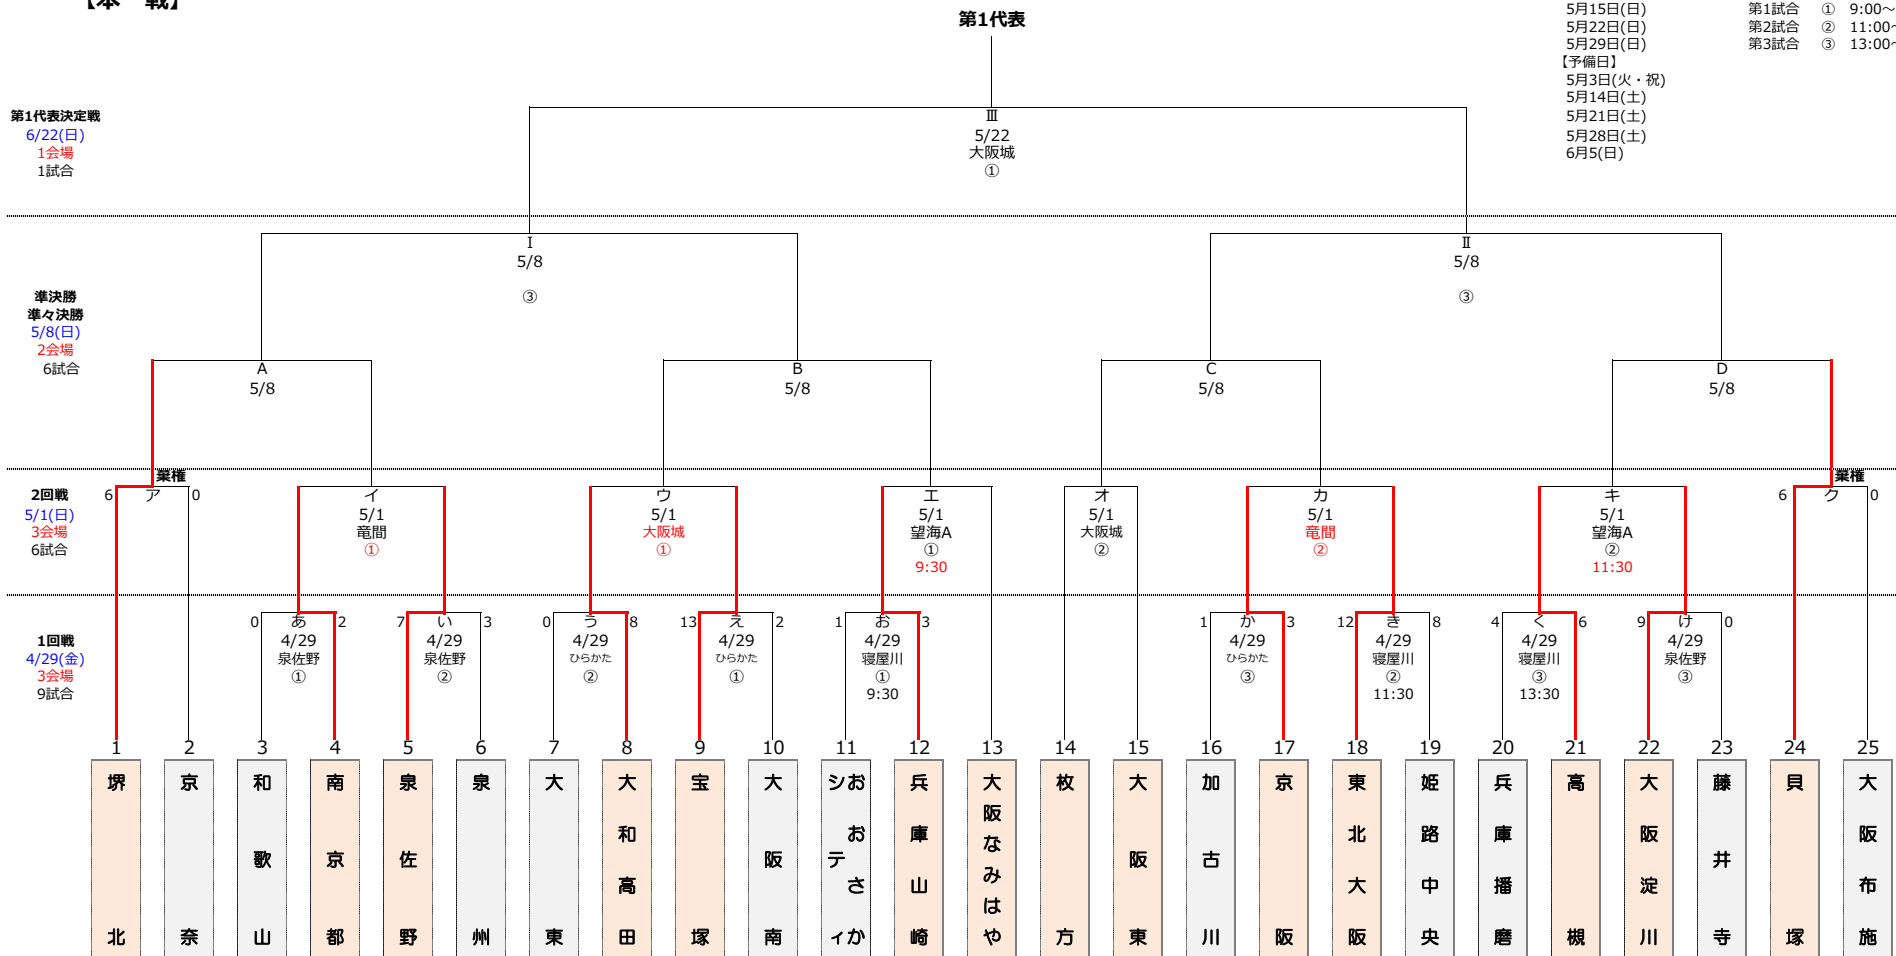

2016年度 JA共済杯 第50回全日本リトルリーグ野球選手権関西連盟大会

【本戦】

【大会日程】
4月29日(金・祝)
5月1日(日)
5月8日(日)
5月15日(日)
5月22日(日)
5月29日(日)
【予備日】
5月3日(火・祝)
5月14日(土)
5月21日(土)
5月28日(土)
6月5日(日)

【試合時間】
第1試合 ① 9:00~
第2試合 ② 11:00~
第3試合 ③ 13:00~

【試合会場】

北部ブロック
ひらかた：ひらかた東部スタジアム
茨木：大阪茨木リトルリーグG
高田：大和高田リトルリーグG
竜間：大東竜間リトルリーグG
寝屋川：寝屋川公園第一野球場
(開場：8時30分)

中央ブロック
経法大：大阪経法大富田林G
大阪城：大阪城硬式少年野球場
大野：淀川大野G

南部ブロック
泉佐野：泉佐野リトルリーグG
和歌山：和歌山リトルリーグG

西部ブロック
望海A：播磨望海G-A面
望海B：播磨望海G-B面

(※) 本戦の抽選番号の若番を一塁側ベンチとする。