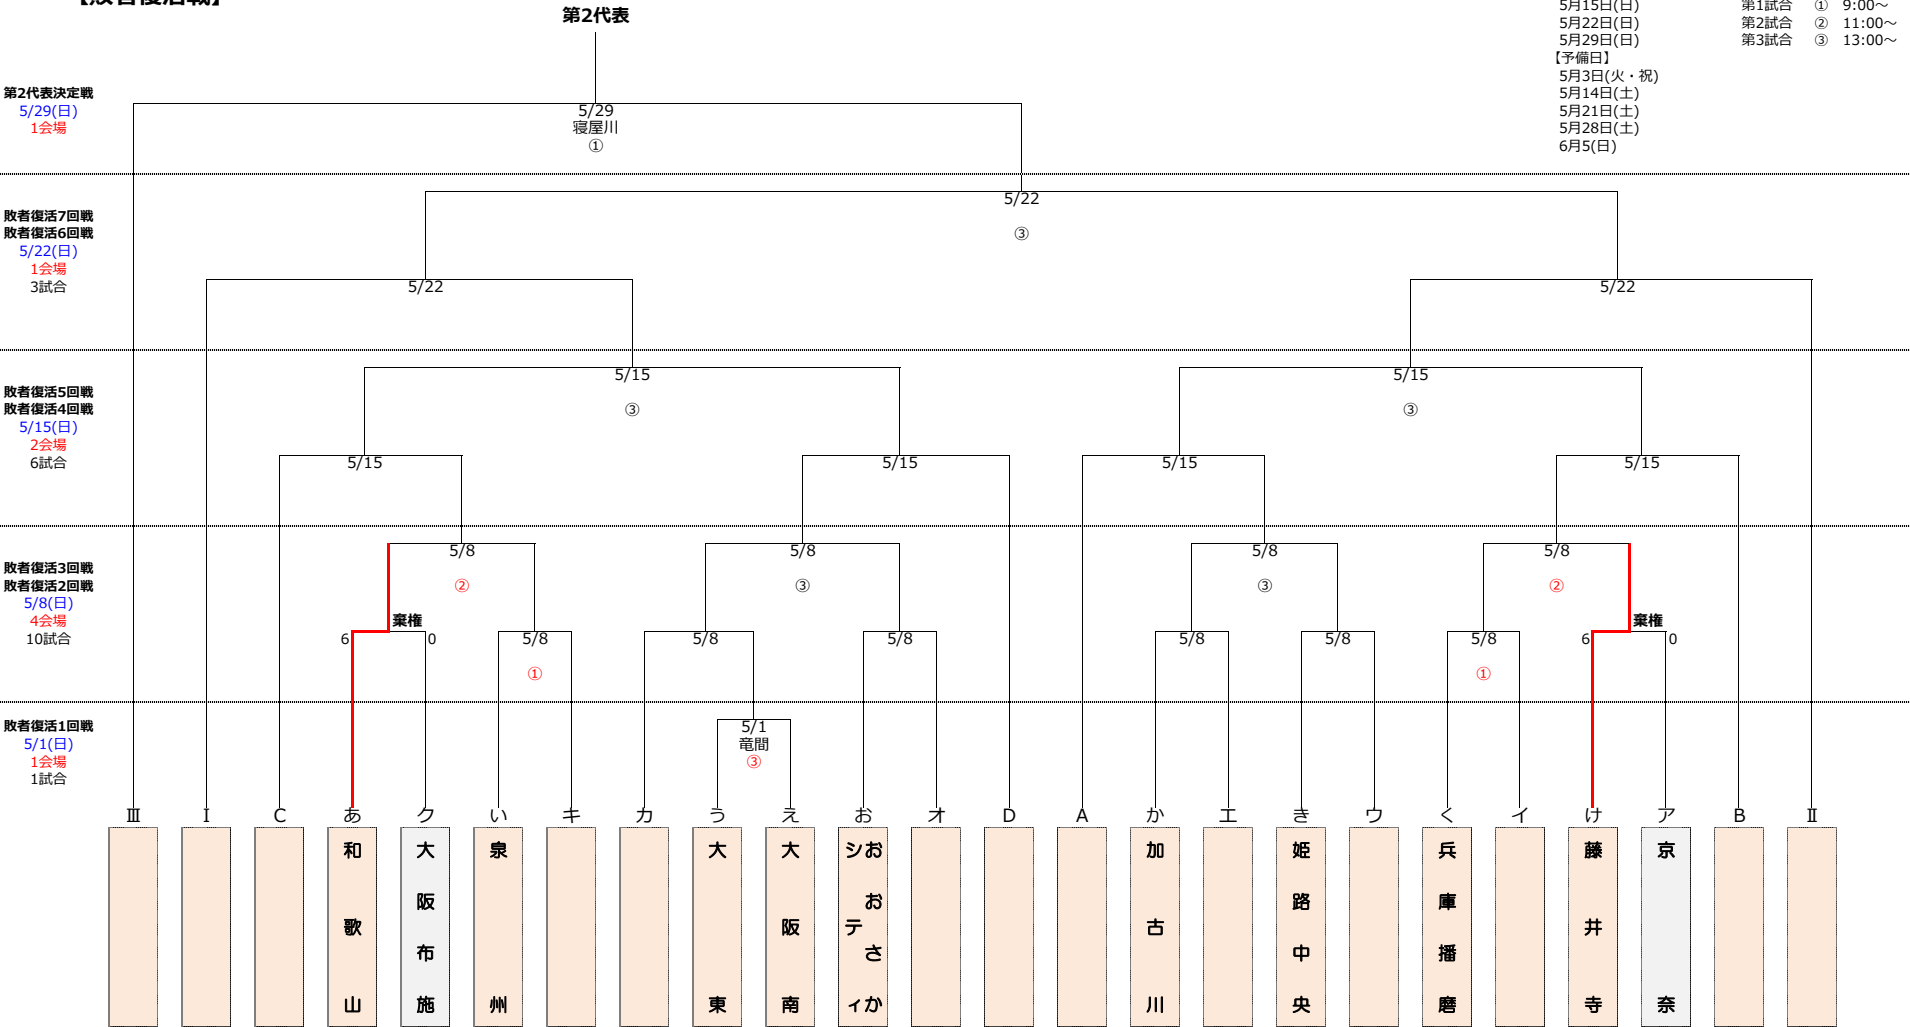

2016年度 JA共済杯 第50回全日本リトルリーグ野球選手権関西連盟大会

【敗者復活戦】

【大会日程】
4月29日(金・祝)
5月1日(日)
5月8日(日)
5月15日(日)
5月22日(日)
5月29日(日)
6月5日(日)

【試合時間】
第1試合 ① 9:00~
第2試合 ② 11:00~
第3試合 ③ 13:00~

【試合会場】

北部ブロック
枚方 : 枚方リトルシニアG
茨木 : 大阪茨木リトルリーグG
高田 : 大和高田リトルリーグG
竜間 : 大東竜間リトルリーグG
寝屋川 : 寝屋川公園第一野球場
(開場: 8時30分)

中央ブロック
経法大 : 大阪経法大富田林G
大阪城 : 大阪城硬式少年野球場
大野 : 淀川大野G

南部ブロック
泉佐野 : 泉佐野リトルリーグG
和歌山 : 和歌山リトルリーグG

西部ブロック
望海A : 播磨望海G-A面
望海B : 播磨望海G-B面

(※) 本戦の抽選番号の若番を一塁側ベンチとする。