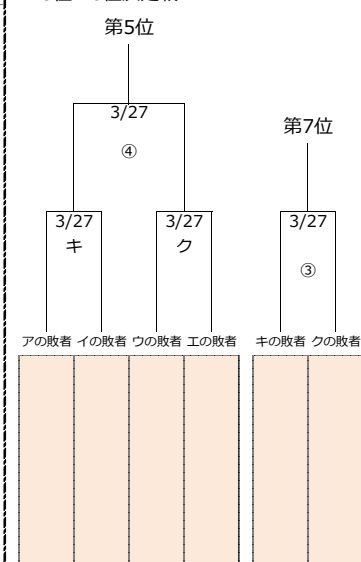

準々決勝  
 2回戦  
 3/20(日)  
 4会場  
 12試合

1回戦  
 3/13(日)  
 4会場  
 15試合

優勝

■ 3位~4位決定戦

■ 5位~8位決定戦

【試合会場】

枚方 : 枚方リトルシニアG  
 高田 : 大和高田リトルリーグG  
 竜間 : 大東竜間リトルリーグG  
 経法大 : 大阪経法大富田林G  
 大阪城 : 大阪城硬式少年野球場  
 泉佐野 : 泉佐野リトルリーグG  
 金剛 : 金剛中央公園G  
 望海A : 播磨望海G-A面