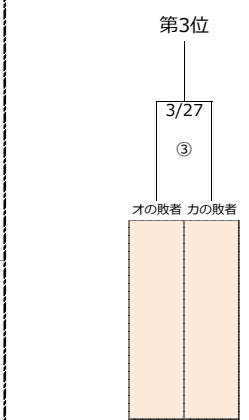

# 2016年度 サンスポカップ・エスエスケイ旗争奪リトルリーグ関西連盟選手権大会

【大会日程】  
 3月13日(日)  
 3月20日(日)  
 3月27日(日)

【試合時間】  
 第1試合 ① 9:00~  
 第2試合 ② 10:50~  
 第3試合 ③ 12:40~  
 第4試合 ④ 14:30~

【予備日】  
 3月21日(祝・月)  
 4月3日(日)

決勝  
 3位決定戦  
 順位決定戦  
 準決勝  
 3/27(日)  
 2会場  
 8試合

準々決勝  
 2回戦  
 3/20(日)  
 4会場  
 12試合

1回戦  
 3/13(日)  
 4会場  
 15試合

優勝

■ 3位~4位決定戦

■ 5位~8位決定戦

【試合会場】

枚方 : 枚方リトルシニアG  
 高田 : 大和高田リトルリーグG  
 竜間 : 大東竜間リトルリーグG  
 経法大 : 大阪経法大富田林G  
 大阪城 : 大阪城硬式少年野球場  
 泉佐野 : 泉佐野リトルリーグG  
 金剛 : 金剛中央公園G  
 望海A : 播磨望海G-A面