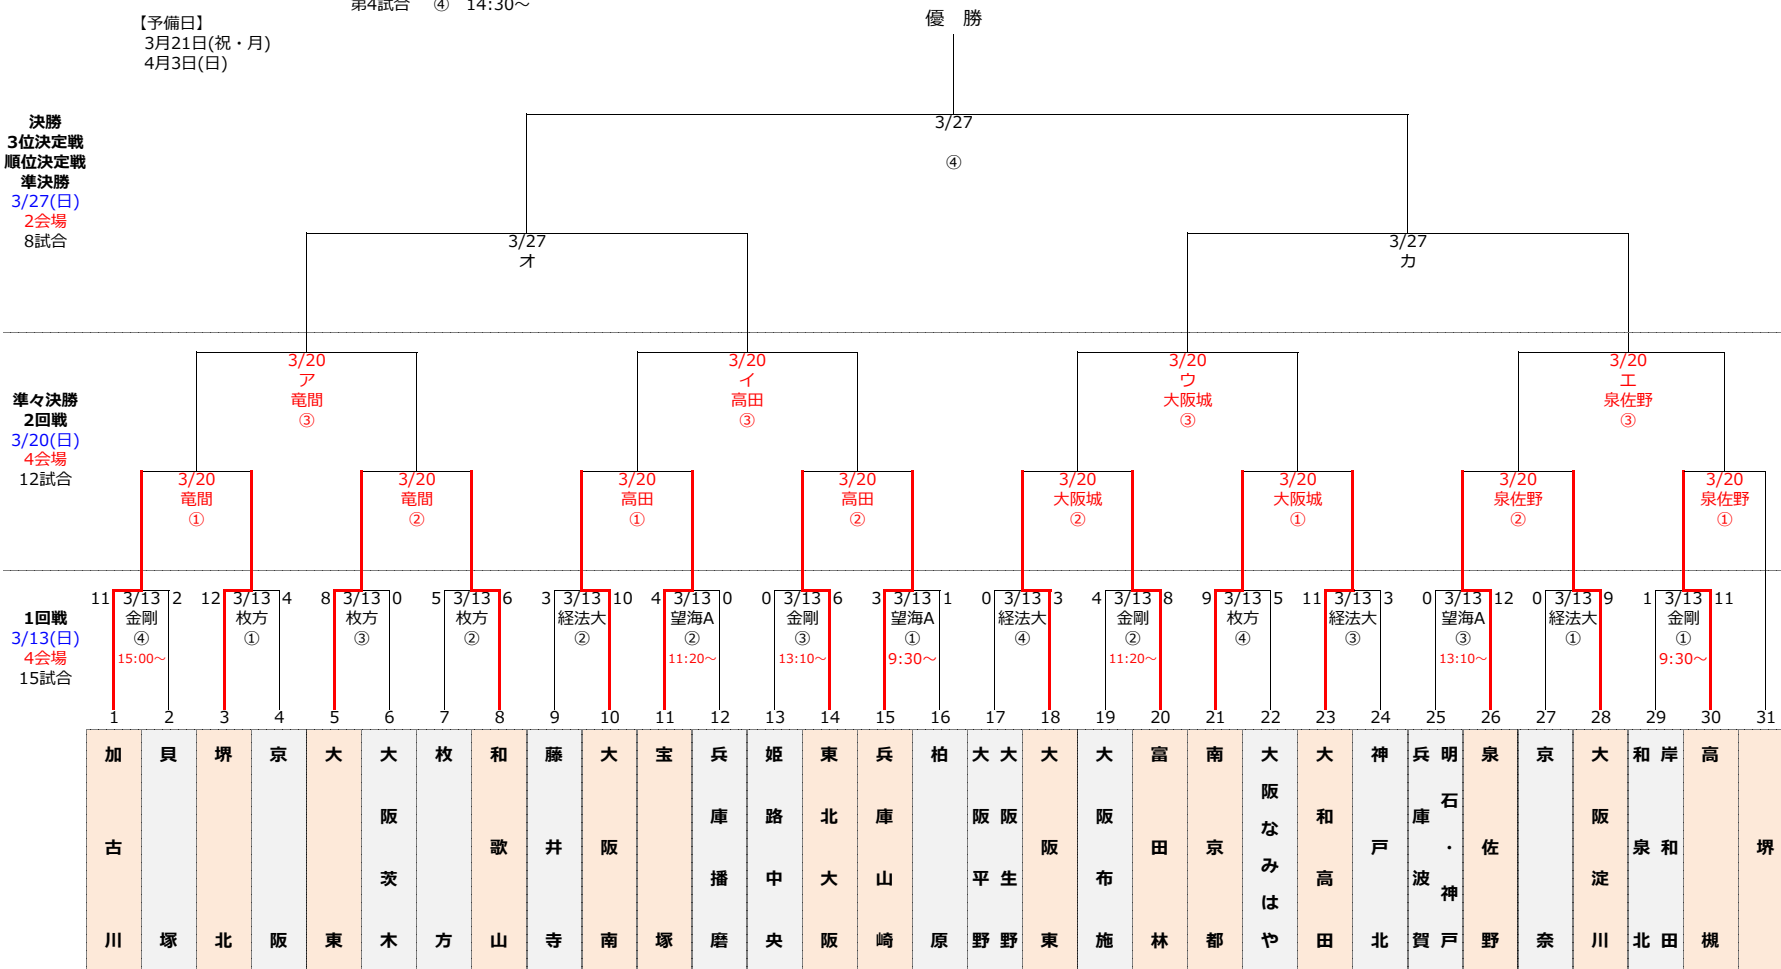

# 2016年度 サンスポカップ・エスエスケイ旗争奪リトルリーグ関西連盟選手権大会

【大会日程】  
 3月13日(日)  
 3月20日(日)  
 3月27日(日)

【試合時間】  
 第1試合 ① 9:00~  
 第2試合 ② 10:50~  
 第3試合 ③ 12:40~  
 第4試合 ④ 14:30~

【予備日】  
 3月21日(祝・月)  
 4月3日(日)

決勝  
 3位決定戦  
 順位決定戦  
 準決勝  
 3/27(日)  
 2会場  
 8試合

準々決勝  
 2回戦  
 3/20(日)  
 4会場  
 12試合

1回戦  
 3/13(日)  
 4会場  
 15試合

優勝

■ 3位~4位決定戦

■ 5位~8位決定戦

【試合会場】

枚方 : 枚方リトルシニアG  
 高田 : 大和高田リトルリーグG  
 竜間 : 大東竜間リトルリーグG  
 経法大 : 大阪経法大富田林G  
 大阪城 : 大阪城硬式少年野球場  
 泉佐野 : 泉佐野リトルリーグG  
 金剛 : 金剛中央公園G  
 望海A : 播磨望海G-A面