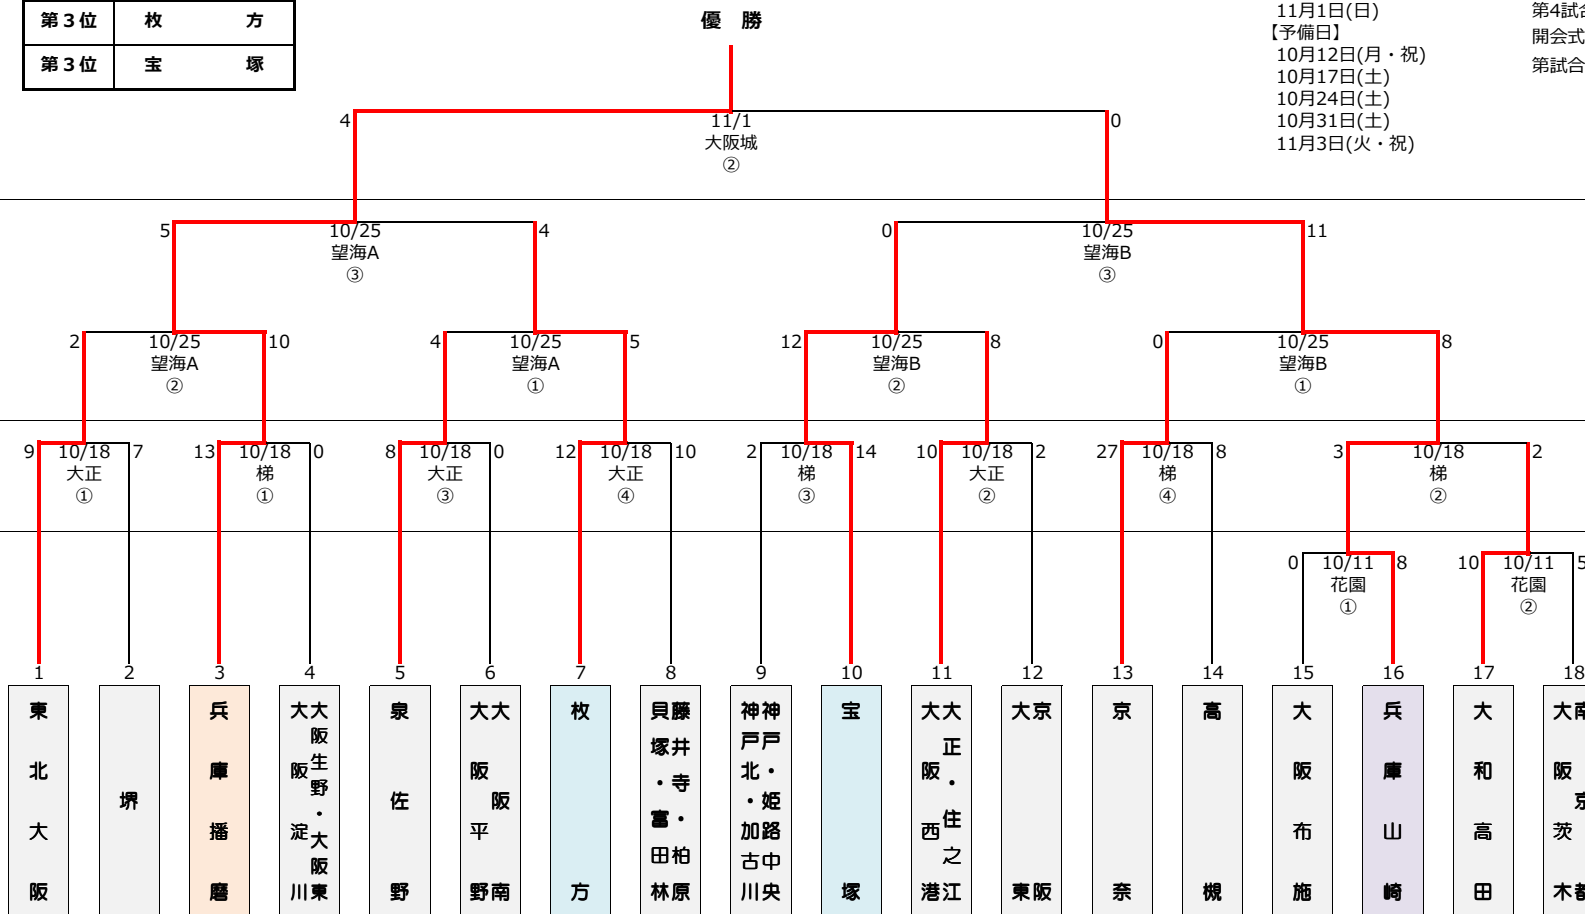

2016年度 ゼット杯争奪第31回リトルリーグ関西連盟秋季大会 (マイナーの部)

優勝	兵庫 播磨
準優勝	兵庫 山崎
第3位	枚 方
第3位	宝 塚

【大会日程】
 10月11日(日)
 10月18日(日)
 10月25日(日)
 11月1日(日)
 【予備日】
 10月12日(月・祝)
 10月17日(土)
 10月24日(土)
 10月31日(土)
 11月3日(火・祝)

【試合時間】
 第1試合 ① 9:00~
 第2試合 ② 10:50~
 第3試合 ③ 12:40~
 第4試合 ④ 14:30~
 開会式後の試合は、準備出来次第試合開始とする。

決勝
 11/1(日)
 1会場
 1試合

準々決勝
 準々決勝
 10/25(日)
 2会場
 6試合

2回戦
 10/18(日)
 2会場
 8試合

1回戦
 10/11(日)
 1会場
 2試合

【試合会場】

- | | | | |
|------------------|------------------|------------------|----------------------|
| 枚方 : 枚方リトルシニアG | 花園 : 花園中央公園野球場 | 泉佐野 : 泉佐野リトルリーグG | 望海A : 播磨望海G-A面 |
| 茨木 : 大阪茨木リトルリーグG | 経法大 : 大阪経法大富田林G | 堺 : 堺リトルリーグG | 望海B : 播磨望海G-B面 |
| 万博 : 万博公園硬式少年野球場 | 大阪城 : 大阪城硬式少年野球場 | 和歌山 : 和歌山リトルリーグG | 加古川 : 加古川リトルリーグG |
| 高田 : 大和高田リトルリーグG | 大野 : 淀川大野G | | 山崎2 : 山崎スポーツセンター第2G |
| 竜間 : 大東竜間リトルリーグG | 大正 : 大正泉尾球場 | | 梯 : 梯(かけはし)G(宍粟市山崎町) |