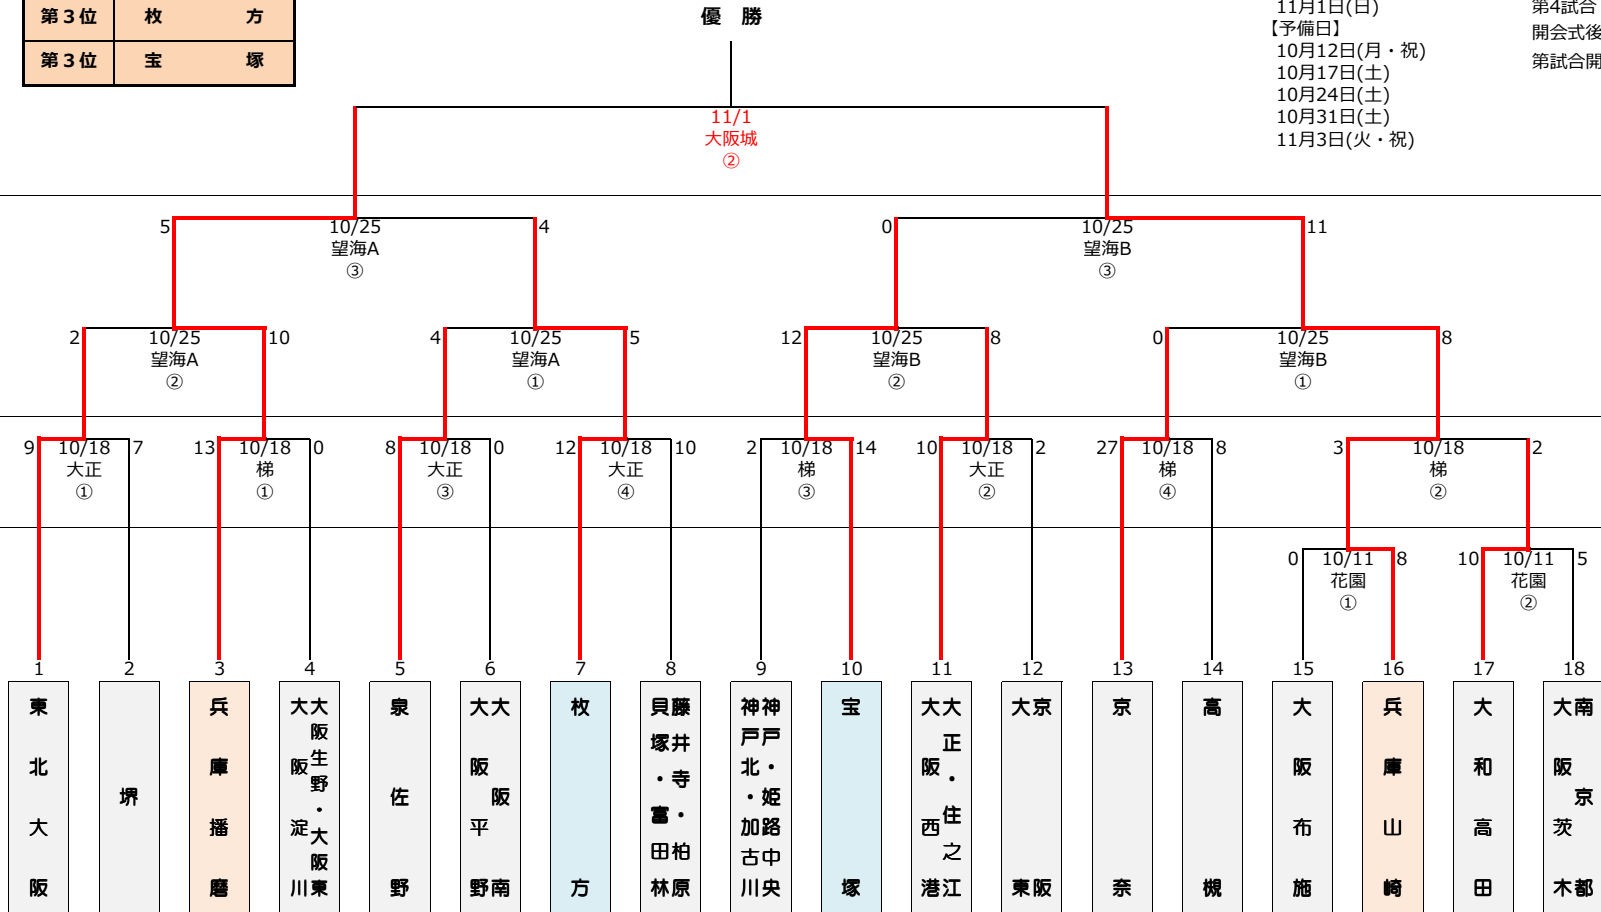

2016年度 ゼット杯争奪第31回リトルリーグ関西連盟秋季大会 (マイナーの部)

優勝	
準優勝	
第3位	枚 方
第3位	宝 塚

【大会日程】
 10月11日(日)
 10月18日(日)
 10月25日(日)
 11月1日(日)
 【予備日】
 10月12日(月・祝)
 10月17日(土)
 10月24日(土)
 10月31日(土)
 11月3日(火・祝)

【試合時間】
 第1試合 ① 9:00~
 第2試合 ② 10:50~
 第3試合 ③ 12:40~
 第4試合 ④ 14:30~
 開会式後の試合は、準備出来次第試合開始とする。

決勝
 11/1(日)
 1会場
 1試合

準々決勝
 10/25(日)
 2会場
 6試合

2回戦
 10/18(日)
 2会場
 8試合

1回戦
 10/11(日)
 1会場
 2試合

【試合会場】

- | | | | |
|------------------|------------------|------------------|----------------------|
| 枚方 : 枚方リトルシニアG | 花園 : 花園中央公園野球場 | 泉佐野 : 泉佐野リトルリーグG | 望海A : 播磨望海G-A面 |
| 茨木 : 大阪茨木リトルリーグG | 経法大 : 大阪経法大富田林G | 堺 : 堺リトルリーグG | 望海B : 播磨望海G-B面 |
| 万博 : 万博公園硬式少年野球場 | 大阪城 : 大阪城硬式少年野球場 | 和歌山 : 和歌山リトルリーグG | 加古川 : 加古川リトルリーグG |
| 高田 : 大和高田リトルリーグG | 大野 : 淀川大野G | | 山崎2 : 山崎スポーツセンター第2G |
| 竜間 : 大東竜間リトルリーグG | 大正 : 大正泉尾球場 | | 梯 : 梯(かけはし)G(宍粟市山崎町) |