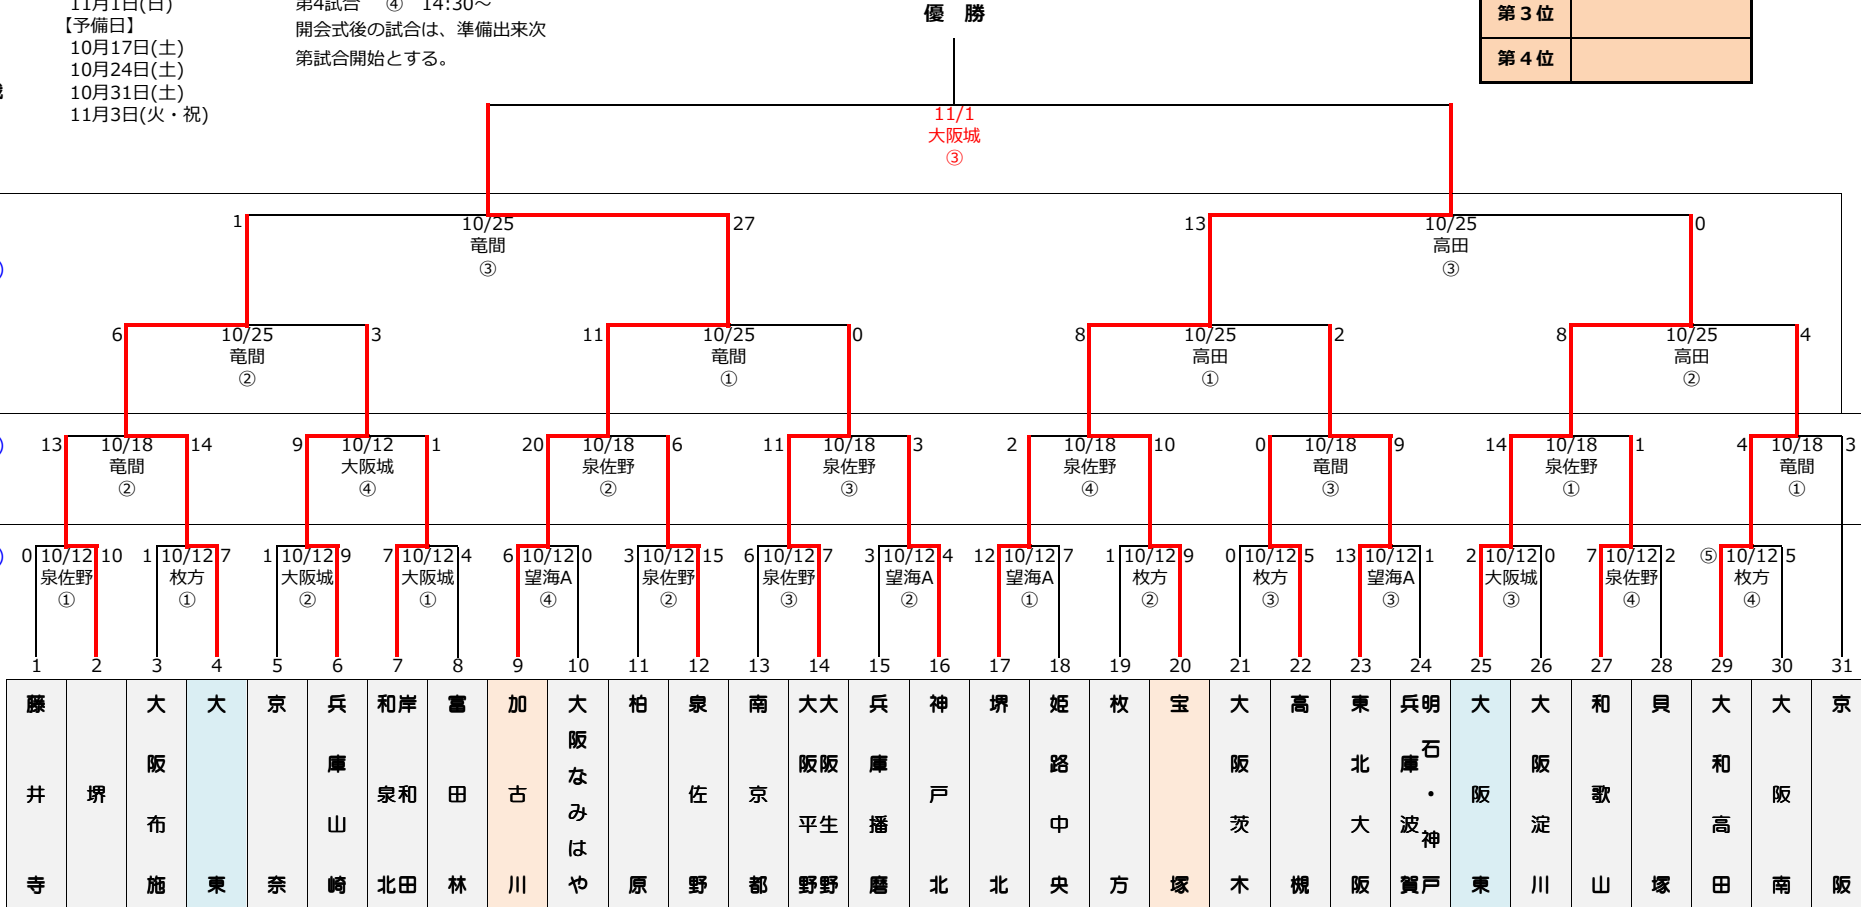

# 2016年度 ゼット杯争奪第31回リトルリーグ関西連盟秋季大会 (メジャーの部)

【大会日程】  
 10月12日(月・祝)  
 10月18日(日)  
 10月25日(日)  
 11月1日(日)  
 【予備日】  
 10月17日(土)  
 10月24日(土)  
 10月31日(土)  
 11月3日(火・祝)

【試合時間】  
 第1試合 ① 9:00~  
 第2試合 ② 10:50~  
 第3試合 ③ 12:40~  
 第4試合 ④ 14:30~  
 開会式後の試合は、準備出来次第  
 第試合開始とする。

決勝  
 3位決定戦  
 11/1(日)  
 1会場  
 2試合

準決勝  
 準々決勝  
 10/25(日)  
 2会場  
 6試合

2回戦  
 10/18(日)  
 2会場  
 8試合

1回戦  
 10/12(月)  
 4会場  
 15試合

優勝	
準優勝	
第3位	
第4位	

3位決定戦

11/1  
 大阪城  
 ①

大	大
東	阪
東	東

### 【試合会場】

枚方 : 枚方リトルシニアG  
 茨木 : 大阪茨木リトルリーグG  
 万博 : 万博公園硬式少年野球場  
 高田 : 大和高田リトルリーグG  
 竜間 : 大東竜間リトルリーグG  
 花園 : 花園中央公園野球場  
 経法大 : 大阪経法大富田林G  
 大阪城 : 大阪城硬式少年野球場  
 大野 : 淀川大野G  
 大正 : 大正泉尾球場  
 泉佐野 : 泉佐野リトルリーグG  
 堺 : 堺リトルリーグG  
 和歌山 : 和歌山リトルリーグG  
 望海A : 播磨望海G-A面  
 望海B : 播磨望海G-B面  
 加古川 : 加古川リトルリーグG  
 山崎2 : 山崎スポーツセンター第2G