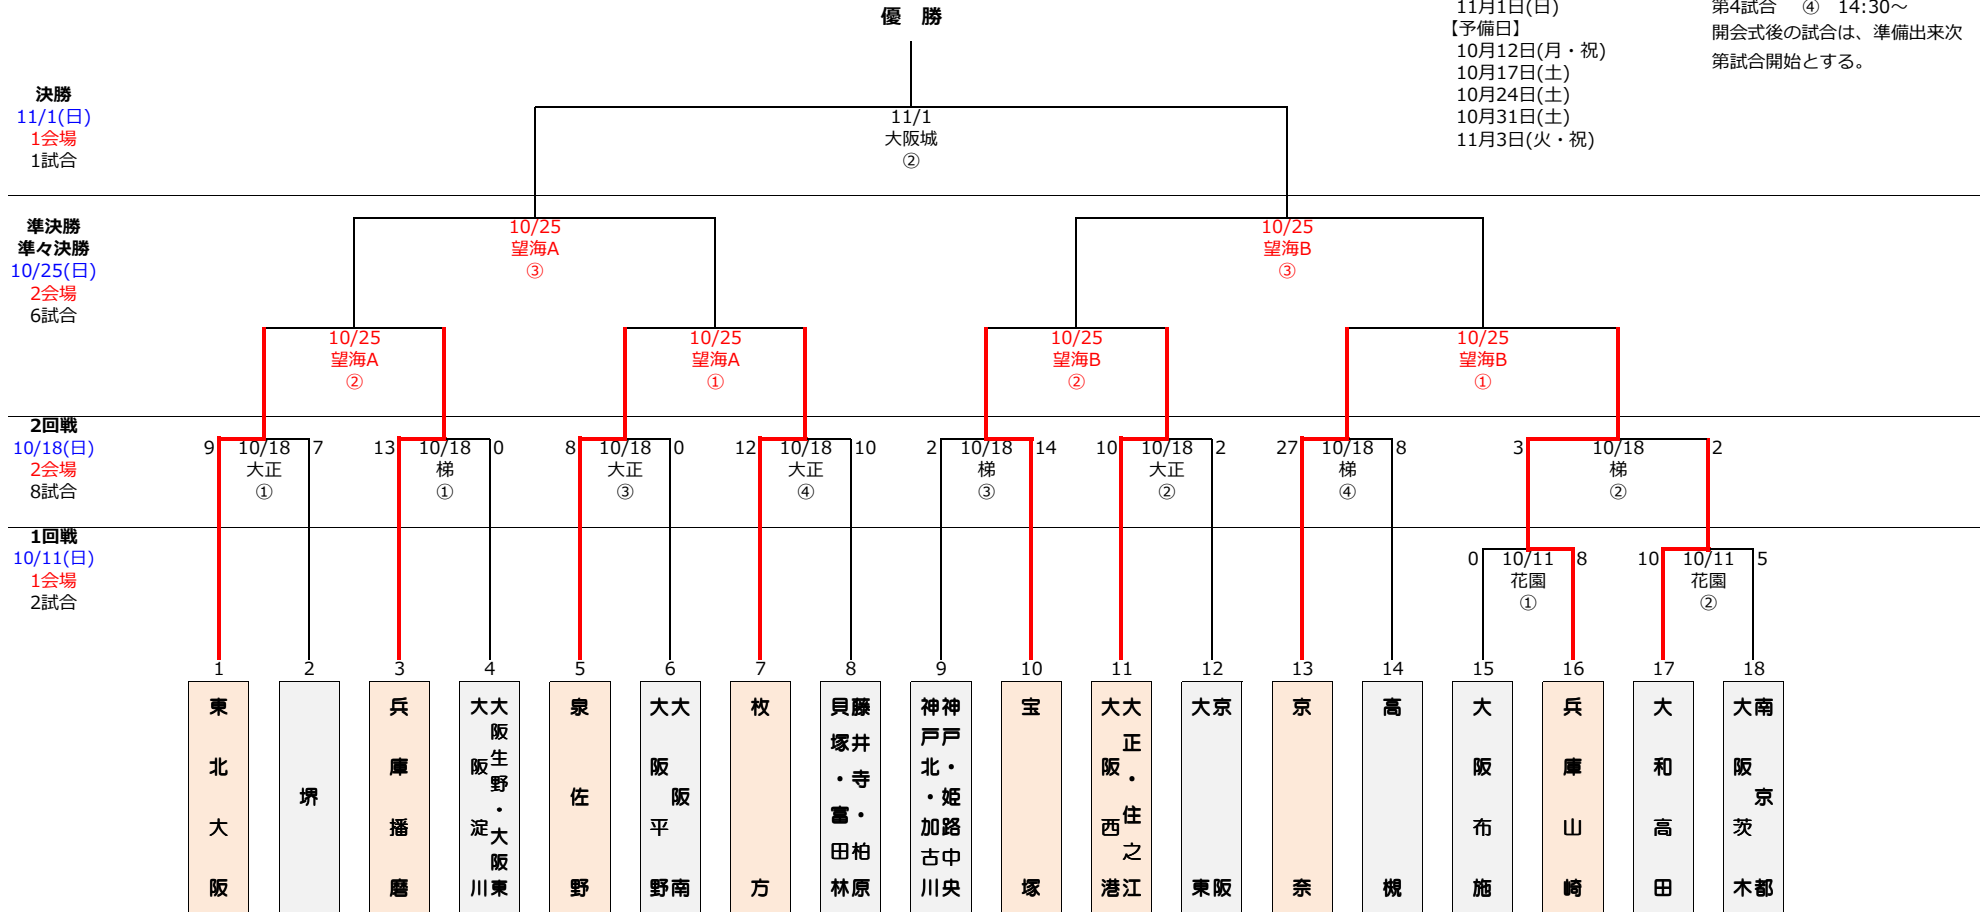

# 2016年度 ゼット杯争奪第31回リトルリーグ関西連盟秋季大会 (マイナーの部)

【大会日程】  
 10月11日(日)  
 10月18日(日)  
 10月25日(日)  
 11月1日(日)  
 【予備日】  
 10月12日(月・祝)  
 10月17日(土)  
 10月24日(土)  
 10月31日(土)  
 11月3日(火・祝)

【試合時間】  
 第1試合 ① 9:00～  
 第2試合 ② 10:50～  
 第3試合 ③ 12:40～  
 第4試合 ④ 14:30～  
 開会式後の試合は、準備出来次第試合開始とする。

### 【試合会場】

枚方 : 枚方リトルシニアG	花園 : 花園中央公園野球場	泉佐野 : 泉佐野リトルリーグ	望海A : 播磨望海G-A面
茨木 : 大阪茨木リトルリーグG	経法大 : 大阪経法大富田林G	堺 : 堺リトルリーグG	望海B : 播磨望海G-B面
万博 : 万博公園硬式少年野球場	大阪城 : 大阪城硬式少年野球場	和歌山 : 和歌山リトルリーグG	加古川 : 加古川リトルリーグG
高田 : 大和高田リトルリーグG	大野 : 淀川大野G		山崎2 : 山崎スポーツセンター第2G
竜間 : 大東竜間リトルリーグG	大正 : 大正泉尾球場		梯 : 梯(かけはし)G(宍粟市山崎町)