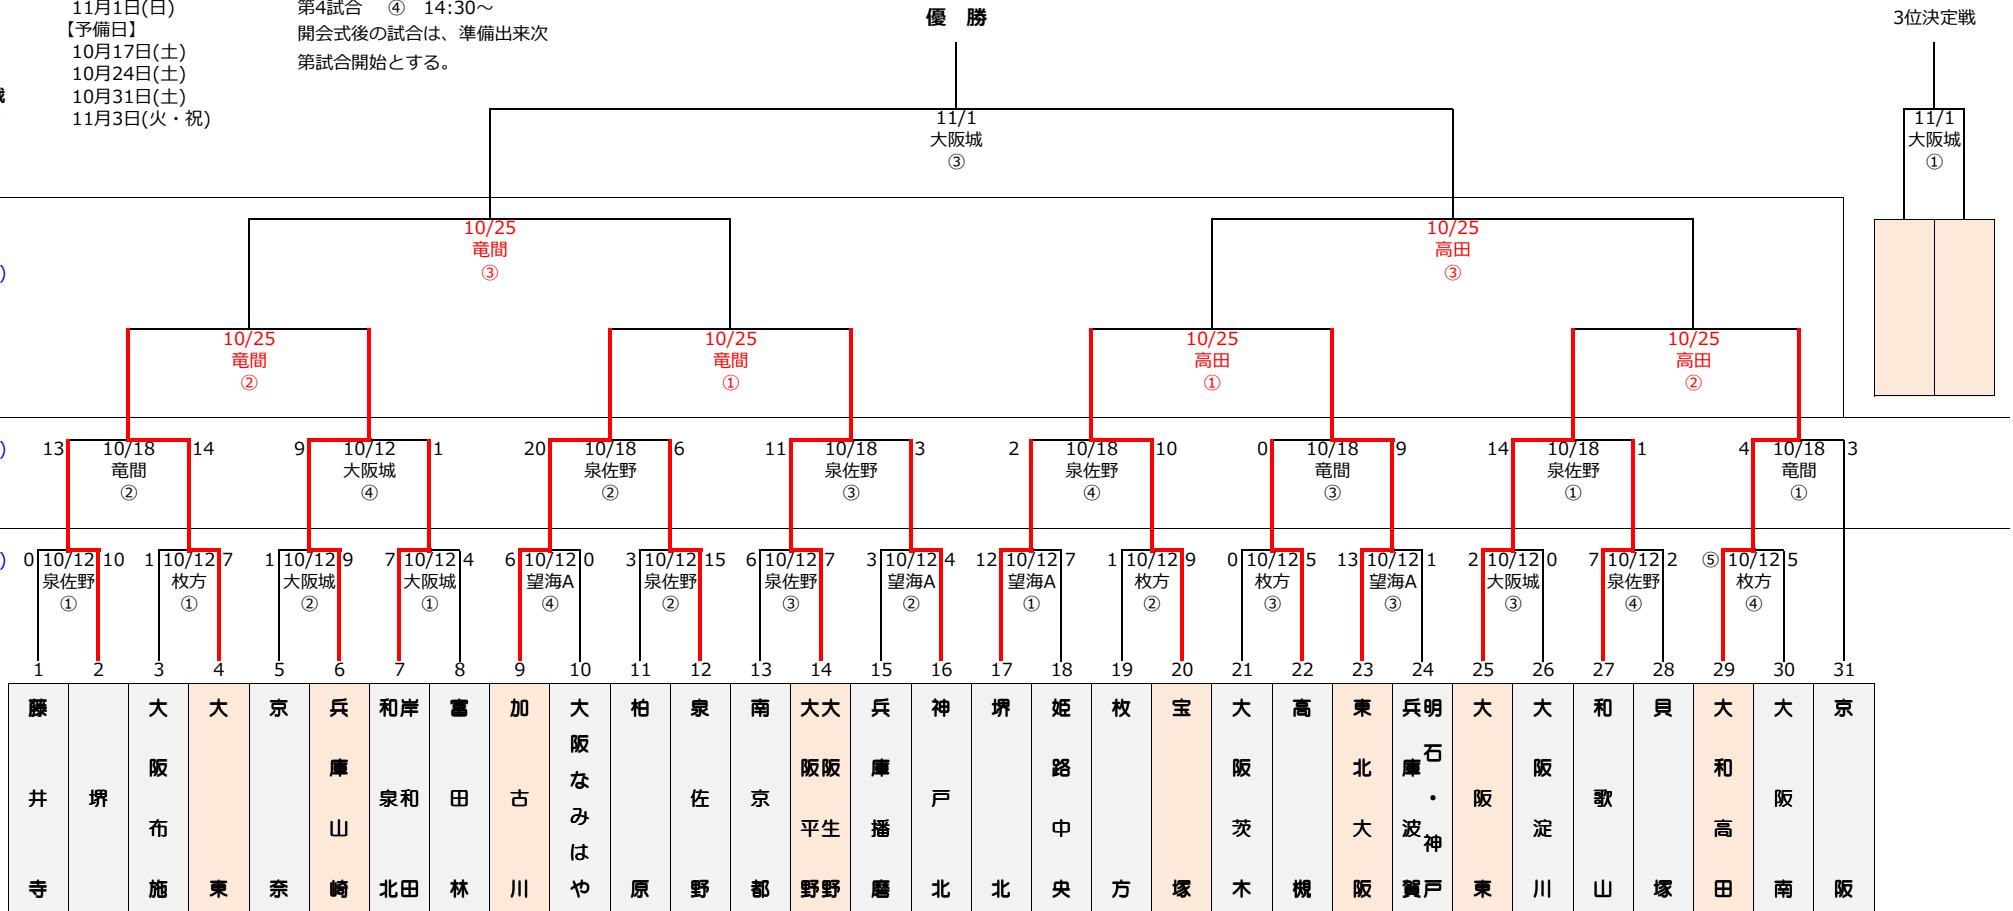

2016年度 ゼット杯争奪第31回リトルリーグ関西連盟秋季大会 (メジャーの部)

【大会日程】
 10月12日(月・祝)
 10月18日(日)
 10月25日(日)
 11月1日(日)
 【予備日】
 10月17日(土)
 10月24日(土)
 10月31日(土)
 11月3日(火・祝)

【試合時間】
 第1試合 ① 9:00~
 第2試合 ② 10:50~
 第3試合 ③ 12:40~
 第4試合 ④ 14:30~
 開会式後の試合は、準備出来次第
 第試合開始とする。

決勝
 3位決定戦
 11/1(日)
 1会場
 2試合

準決勝
 準々決勝
 10/25(日)
 2会場
 6試合

2回戦
 10/18(日)
 2会場
 8試合

1回戦
 10/12(月)
 4会場
 15試合

【試合会場】

枚方 : 枚方リトルシニアG
 茨木 : 大阪茨木リトルリーグG
 万博 : 万博公園硬式少年野球場
 高田 : 大和高田リトルリーグG
 竜間 : 大東竜間リトルリーグG
 花園 : 花園中央公園野球場
 経法大 : 大阪経法大富田林G
 大阪城 : 大阪城硬式少年野球場
 大野 : 淀川大野G
 大正 : 大正泉尾球場
 泉佐野 : 泉佐野リトルリーグG
 堺 : 堺リトルリーグG
 和歌山 : 和歌山リトルリーグG
 望海A : 播磨望海G-A面
 望海B : 播磨望海G-B面
 加古川 : 加古川リトルリーグG
 山崎2 : 山崎スポーツセンター第2G