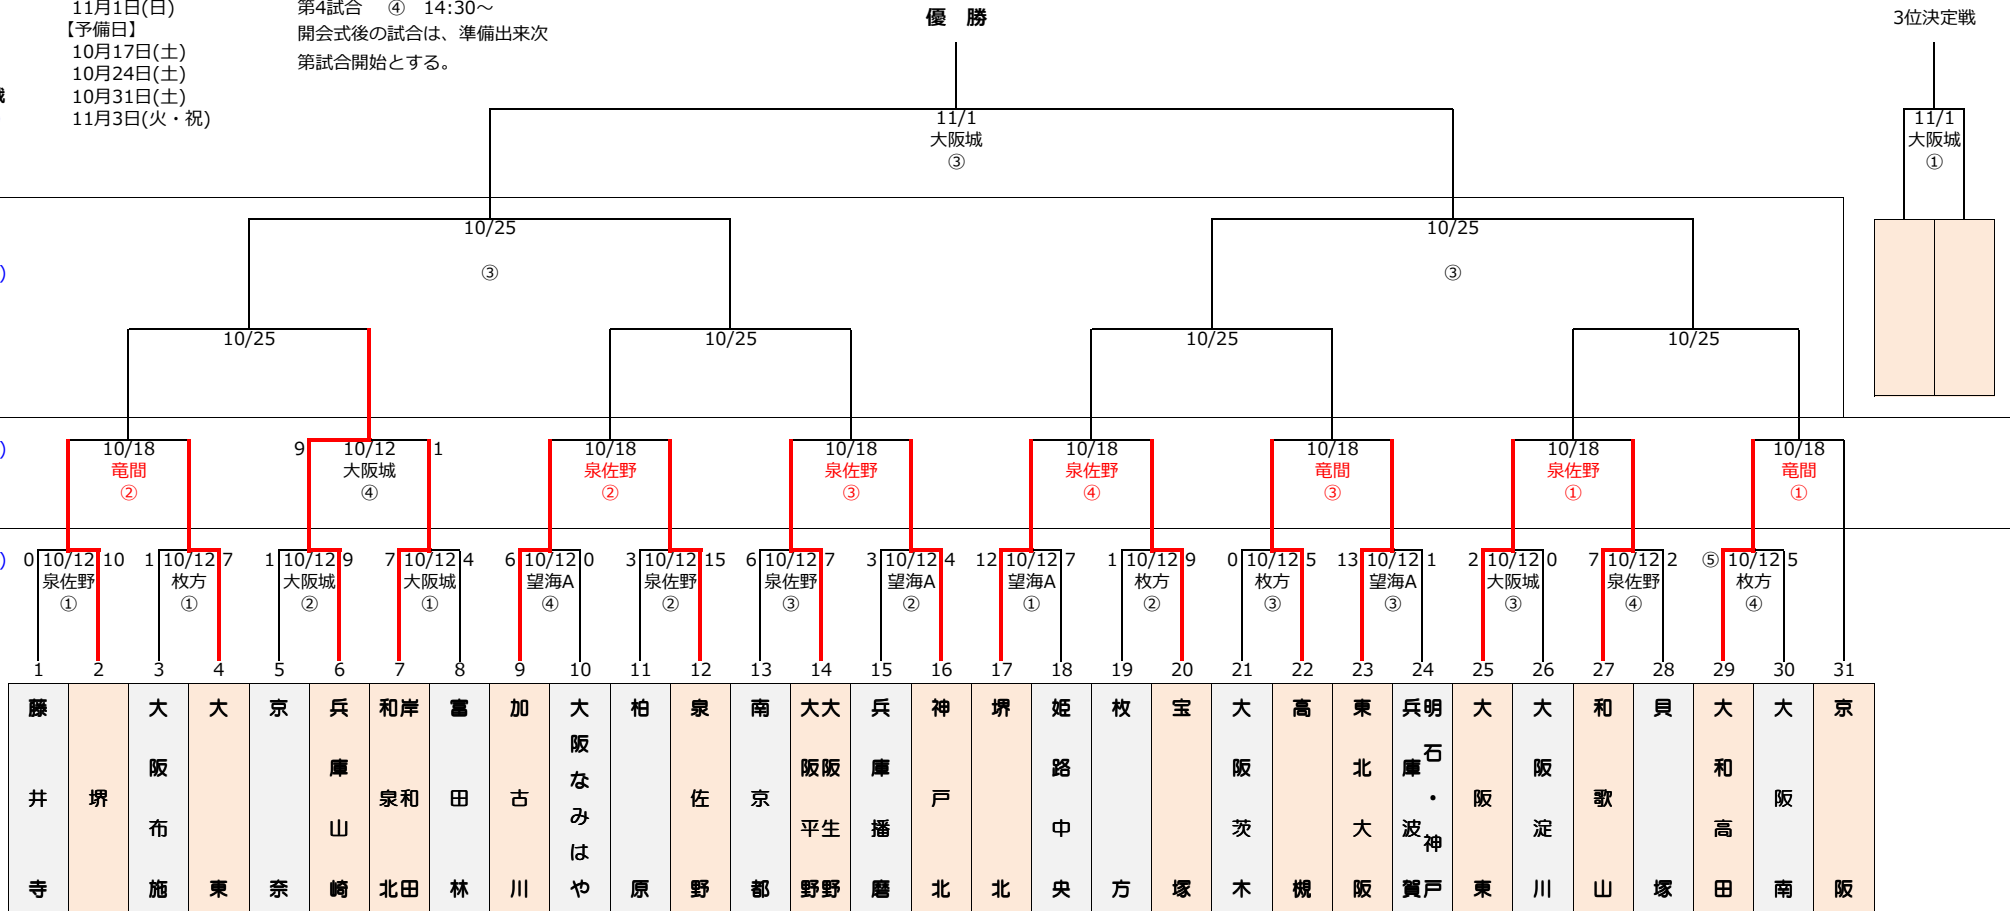

2016年度 ゼット杯争奪第31回リトルリーグ関西連盟秋季大会 (メジャーの部)

【大会日程】
 10月12日(月・祝)
 10月18日(日)
 10月25日(日)
 11月1日(日)
 【予備日】
 10月17日(土)
 10月24日(土)
 10月31日(土)
 11月3日(火・祝)

【試合時間】
 第1試合 ① 9:00~
 第2試合 ② 10:50~
 第3試合 ③ 12:40~
 第4試合 ④ 14:30~
 開会式後の試合は、準備出来次第試合開始とする。

決勝
 3位決定戦
 11/1(日)
 1会場
 2試合

準決勝
 準々決勝
 10/25(日)
 2会場
 6試合

2回戦
 10/18(日)
 2会場
 8試合

1回戦
 10/12(月)
 4会場
 15試合

【試合会場】

枚方 : 枚方リトルシニアG	花園 : 花園中央公園野球場	泉佐野 : 泉佐野リトルリーグG	望海A : 播磨望海G-A面
茨木 : 大阪茨木リトルリーグG	経法大 : 大阪経法大富田林G	堺 : 堺リトルリーグG	望海B : 播磨望海G-B面
万博 : 万博公園硬式少年野球場	大阪城 : 大阪城硬式少年野球場	和歌山 : 和歌山リトルリーグG	加古川 : 加古川リトルリーグG
高田 : 大和高田リトルリーグG	大野 : 淀川大野G		山崎2 : 山崎スポーツセンター第2G
竜間 : 大東竜間リトルリーグG	大正 : 大正泉尾球場		