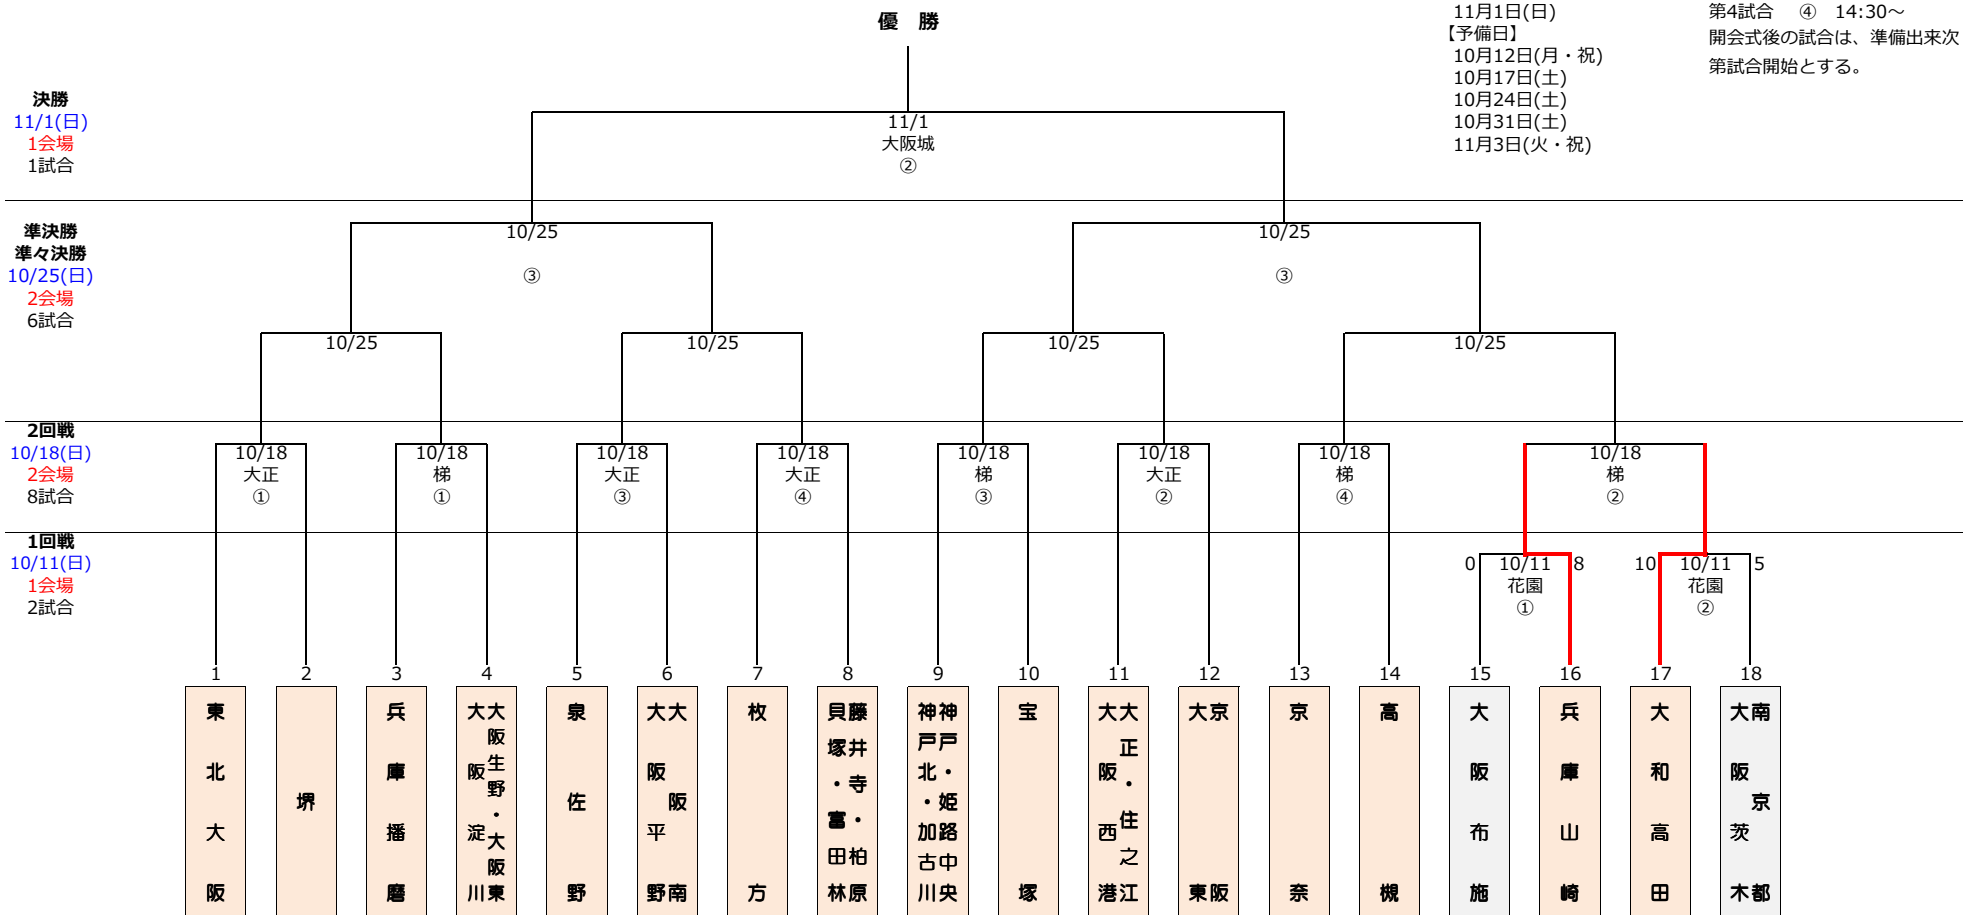

2016年度 ゼット杯争奪第31回リトルリーグ関西連盟秋季大会 (マイナーの部)

【大会日程】
 10月11日(日)
 10月18日(日)
 10月25日(日)
 11月1日(日)
 【予備日】
 10月12日(月・祝)
 10月17日(土)
 10月24日(土)
 10月31日(土)
 11月3日(火・祝)

【試合時間】
 第1試合 ① 9:00～
 第2試合 ② 10:50～
 第3試合 ③ 12:40～
 第4試合 ④ 14:30～
 開会式後の試合は、準備出来次第試合開始とする。

【試合会場】

- | | | | |
|------------------|------------------|------------------|----------------------|
| 枚方 : 枚方リトルシニアG | 花園 : 花園中央公園野球場 | 泉佐野 : 泉佐野リトルリーグG | 望海A : 播磨望海G-A面 |
| 茨木 : 大阪茨木リトルリーグG | 経法大 : 大阪経法大富田林G | 堺 : 堺リトルリーグG | 望海B : 播磨望海G-B面 |
| 万博 : 万博公園硬式少年野球場 | 大阪城 : 大阪城硬式少年野球場 | 和歌山 : 和歌山リトルリーグG | 加古川 : 加古川リトルリーグG |
| 高田 : 大和高田リトルリーグG | 大野 : 淀川大野G | | 山崎2 : 山崎スポーツセンター第2G |
| 竜間 : 大東竜間リトルリーグG | 大正 : 大正泉尾球場 | | 梯 : 梯(かけはし)G(宍粟市山崎町) |